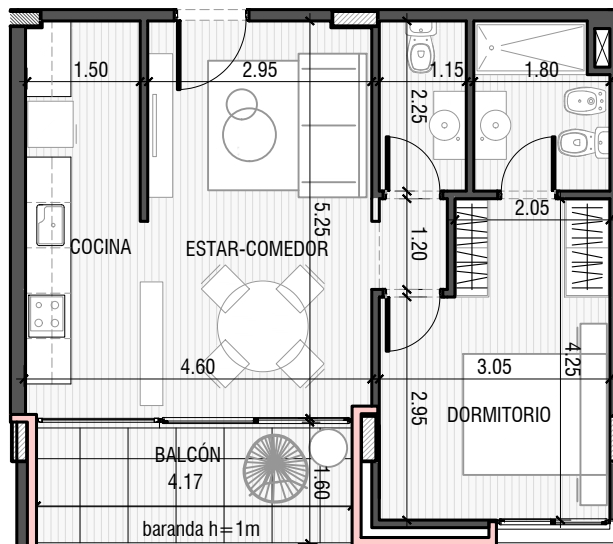

# GALINDA

GALINDO  
FUNES

	QUINCHO		JUEGOS
	PILETA		PARQUE EN PB
	GYM		COCHERAS
	OFICINAS		SEGURIDAD

1 DORMITORIO

UNIDADES  
01-20

CALLE GALINDO

68.10 m<sup>2</sup>

EXCLUSIVOS  
56.30 m<sup>2</sup>  
COMUNES  
11.80 m<sup>2</sup>

0m 0,5m 1m 2m 8m

ESCALA GRÁFICA

25/04/2023 - VA