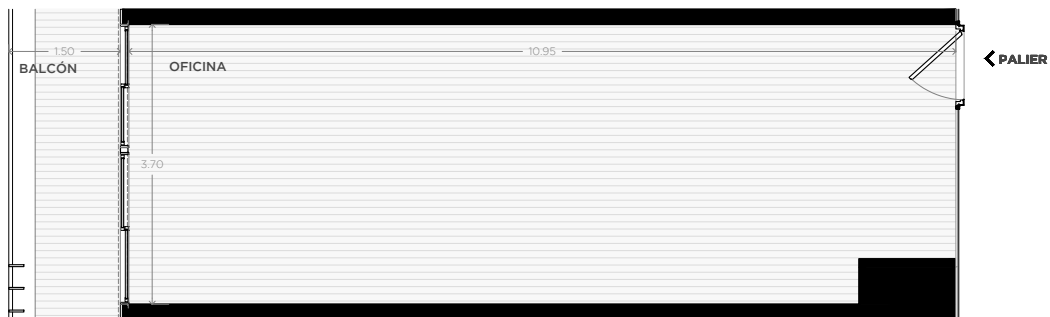

ESCALA GRÁFICA

23/10/2023 - VC

NOTAS:

1- LA EMPRESA SE RESERVA EL DERECHO DE PRODUCIR MODIFICACIONES AL PROYECTO EN SU CONJUNTO O A ALGUNA DE SUS PARTES EN CASO QUE LOS ENTES PUBLICOS (MUNICIPALIDAD, EPE, LITORAL GAS, AGUAS PROVINCIALES, ETC.) REQUIRIEREN DICHS AJUSTES PARA OTORGAR LOS PERMISOS / FINALES DE OBRA REGLAMENTARIOS. ESTA INFORMACIÓN ES NO CONTRACTUAL, FACTIBLE DE SUFRIR CAMBIOS Y/O MODIFICACIONES SIN PREVIO AVISO.

2- SIN NUESTRA EXPRESA AUTORIZACIÓN, QUEDA TERMINANTEMENTE PROHIBIDA LA REPRODUCCIÓN TOTAL O PARCIAL DE ESTE DOCUMENTO ASÍ COMO SU USO INDEBIDO Y/O EXHIBICIÓN O COMUNICACIÓN A TERCEROS.

3- ACLARACIÓN IMPORTANTE: LA REFERENCIA DE NIVEL DE LAS UNIDADES SE ESTABLECE DE LA SIGUIENTE MANERA:

PLANTA BAJA: +0.00 (ingreso peatonal desde nivel de vereda)

ENTREPISO/1º PISO: +3.80m. aprox.

2º PISO: +6.50m. aprox.

3º PISO: +9.20m. aprox.

fundar

EDIFICIO MUSEION
ALVEAR 1670. 1P - ROSARIO

+54 341 410 0700
WWW.FUNDAR.COM.AR