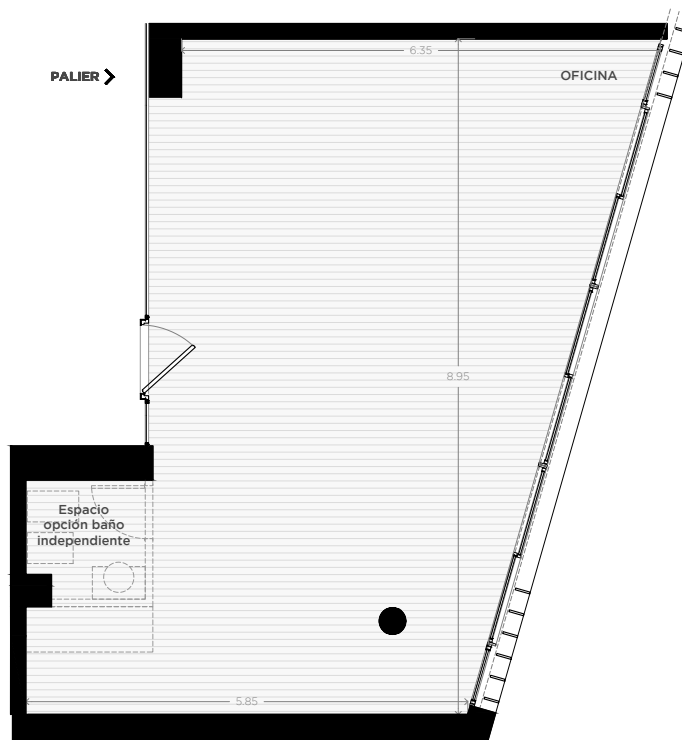

OFICINA

PISO 3

UNIDAD

03-09

CALLE GALINDO

74 m²

EXCLUSIVOS
60.50 m²

COMUNES
13.50 m²

PLANTA BAJA: +0.00 (ingreso peatonal desde nivel de vereda)

ENTREPISO/1° PISO: +3.80m. aprox.

2° PISO: +6.50m. aprox.

3° PISO: +9.20m. aprox.

fundar

EDIFICIO MUSEION
ALVEAR 1670. 1P - ROSARIO

+54 341 410 0700
WWW.FUNDAR.COM.AR