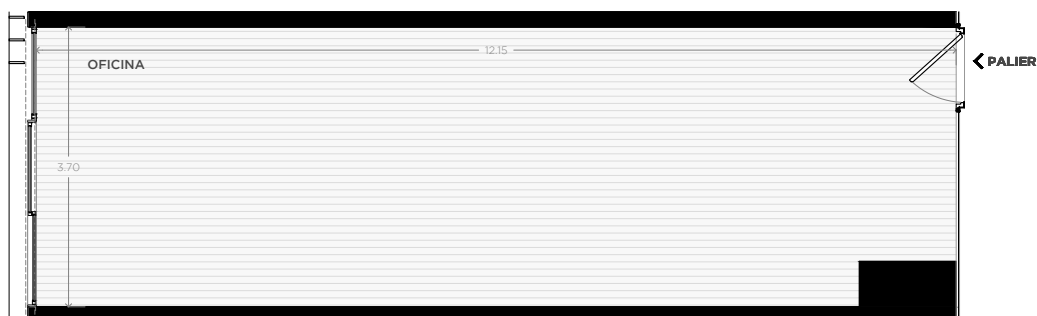

0m 0,5m 1m 2m 8m

ESCALA GRÁFICA

23/10/2023 - VC

NOTAS:

1- LA EMPRESA SE RESERVA EL DERECHO DE PRODUCIR MODIFICACIONES AL PROYECTO EN SU CONJUNTO O A ALGUNA DE SUS PARTES EN CASO QUE LOS ENTES PUBLICOS (MUNICIPALIDAD, EPE, LITORAL GAS, AGUAS PROVINCIALES, ETC.) REQUIRIESEN DICHS AJUSTES PARA OTORGAR LOS PERMISOS / FINALES DE OBRA REGLAMENTARIOS. ESTA INFORMACIÓN ES NO CONTRACTUAL, FACTIBLE DE SUFRIR CAMBIOS Y/O MODIFICACIONES SIN PREVIO AVISO.

2- SIN NUESTRA EXPRESA AUTORIZACIÓN, QUEDA TERMINANTEMENTE PROHIBIDA LA REPRODUCCIÓN TOTAL O PARCIAL DE ESTE DOCUMENTO ASÍ COMO SU USO INDEBIDO Y/O EXHIBICIÓN O COMUNICACIÓN A TERCEROS.

3- ACLARACIÓN IMPORTANTE: LA REFERENCIA DE NIVEL DE LAS UNIDADES SE ESTABLECE DE LA SIGUIENTE MANERA:

PLANTA BAJA: +0.00 (ingreso peatonal desde nivel de vereda)

ENTREPISO/1° PISO: +3.80m. aprox.

2° PISO: +6.50m. aprox.

3° PISO: +9.20m. aprox.

fundar

EDIFICIO MUSEION
ALVEAR 1670. 1P - ROSARIO

+54 341 410 0700
WWW.FUNDAR.COM.AR