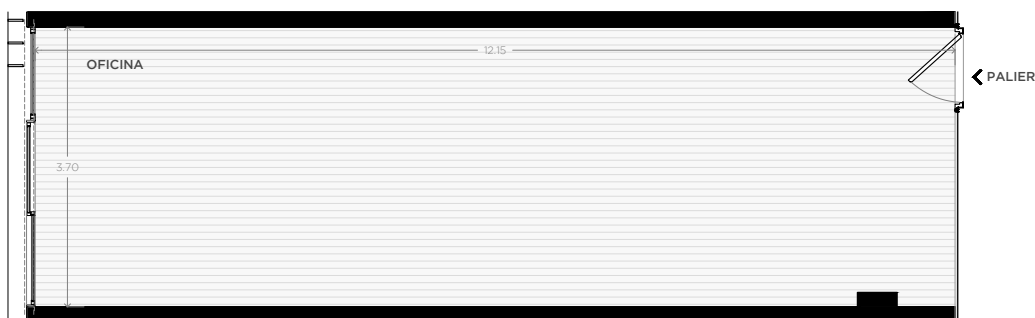

0m 0,5m 1m 2m 8m

ESCALA GRÁFICA

23/10/2023 - vC

NOTAS:

1- LA EMPRESA SE RESERVA EL DERECHO DE PRODUCIR MODIFICACIONES AL PROYECTO EN SU CONJUNTO O A ALGUNA DE SUS PARTES EN CASO QUE LOS ENTES PUBLICOS (MUNICIPALIDAD, EPE, LITORAL GAS, AGUAS PROVINCIALES, ETC.) REQUIRIESEN DICHOS AJUSTES PARA OTORGAR LOS PERMISOS / FINALES DE OBRA REGLAMENTARIOS. ESTA INFORMACIÓN ES NO CONTRACTUAL, FACTIBLE DE SUFRIR CAMBIOS Y/O MODIFICACIONES SIN PREVIO AVISO.

2- SIN NUESTRA EXPRESA AUTORIZACIÓN, QUEDA TERMINANTEMENTE PROHIBIDA LA REPRODUCCIÓN TOTAL O PARCIAL DE ESTE DOCUMENTO ASÍ COMO SU USO INDEBIDO Y/O EXHIBICIÓN O COMUNICACIÓN A TERCEROS.

3- ACLARACIÓN IMPORTANTE: LA REFERENCIA DE NIVEL DE LAS UNIDADES SE ESTABLECE DE LA SIGUIENTE MANERA:

PLANTA BAJA: +0.00 (ingreso peatonal desde nivel de vereda)

ENTREPISO/1° PISO: +3.80m. aprox.

2° PISO: +6.50m. aprox.

3° PISO: +9.20m. aprox.

fundar

EDIFICIO MUSEION
ALVEAR 1670. 1P - ROSARIO

+54 341 410 0700
WWW.FUNDAR.COM.AR