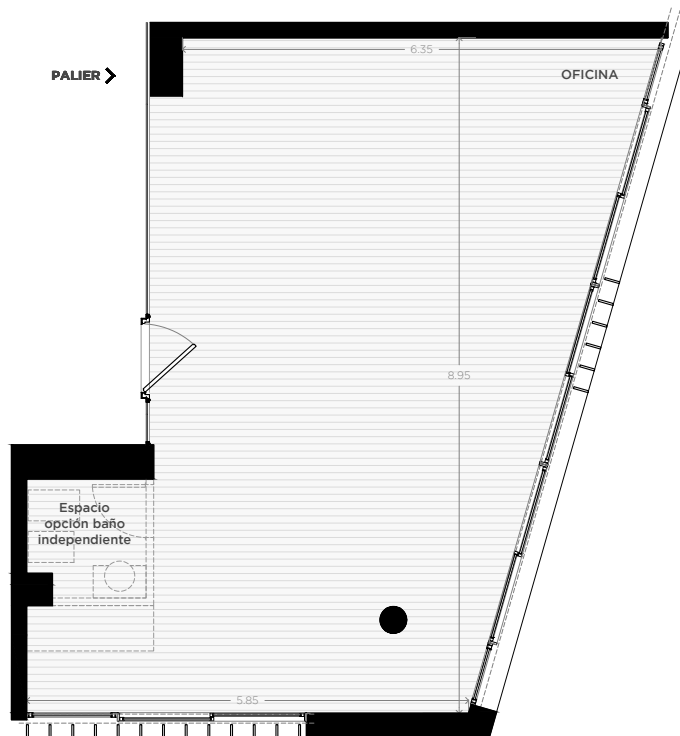

ESCALA GRÁFICA

01/12/2023 - vD

NOTAS:

1- LA EMPRESA SE RESERVA EL DERECHO DE PRODUCIR MODIFICACIONES AL PROYECTO EN SU CONJUNTO O A ALGUNA DE SUS PARTES EN CASO QUE LOS ENTES PUBLICOS (MUNICIPALIDAD, EPE, LITORAL GAS, AGUAS PROVINCIALES, ETC.) REQUIRIEREN DICHS AJUSTES PARA OTORGAR LOS PERMISOS / FINALES DE OBRA REGLAMENTARIOS. ESTA INFORMACIÓN ES NO CONTRACTUAL, FACTIBLE DE SUFRIR CAMBIOS Y/O MODIFICACIONES SIN PREVIO AVISO.

2- SIN NUESTRA EXPRESA AUTORIZACIÓN, QUEDA TERMINANTEMENTE PROHIBIDA LA REPRODUCCIÓN TOTAL O PARCIAL DE ESTE DOCUMENTO ASÍ COMO SU USO INDEBIDO Y/O EXHIBICIÓN O COMUNICACIÓN A TERCEROS.

3- ACLARACIÓN IMPORTANTE: LA REFERENCIA DE NIVEL DE LAS UNIDADES SE ESTABLECE DE LA SIGUIENTE MANERA:

PLANTA BAJA: +0.00 (ingreso peatonal desde nivel de vereda)

ENTREPISO/1° PISO: +3.80m. aprox.

2° PISO: +6.50m. aprox.

3° PISO: +9.20m. aprox.

fundar

EDIFICIO MUSEION
ALVEAR 1670. 1P - ROSARIO

+54 341 410 0700
WWW.FUNDAR.COM.AR