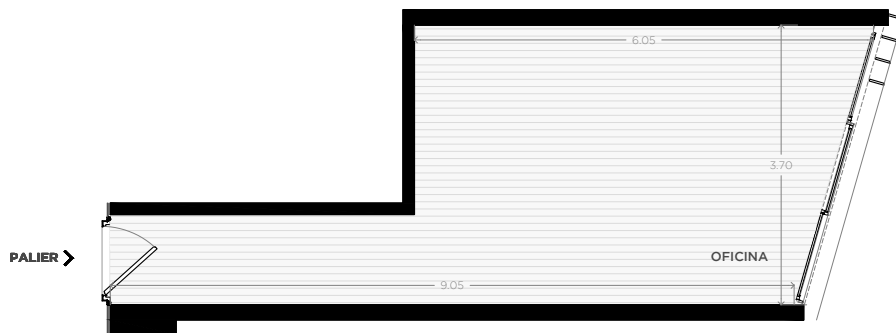

OFICINA

PISO 2

UNIDAD

02-06

CALLE GALINDO

35 m²

EXCLUSIVOS
28.50 m²

COMUNES
6.50 m²