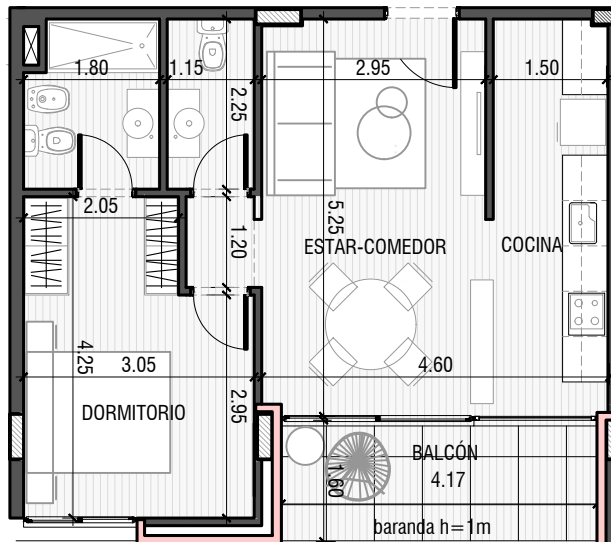

# GALINDA

GALINDO  
FUNES

	QUINCHO		JUEGOS
	PILETA		PARQUE EN PB
	GYM		COCHERAS
	OFICINAS		SEGURIDAD

1 DORMITORIO

UNIDADES  
01-19

68.10 m<sup>2</sup>

EXCLUSIVOS  
56.30 m<sup>2</sup>  
COMUNES  
11.80 m<sup>2</sup>