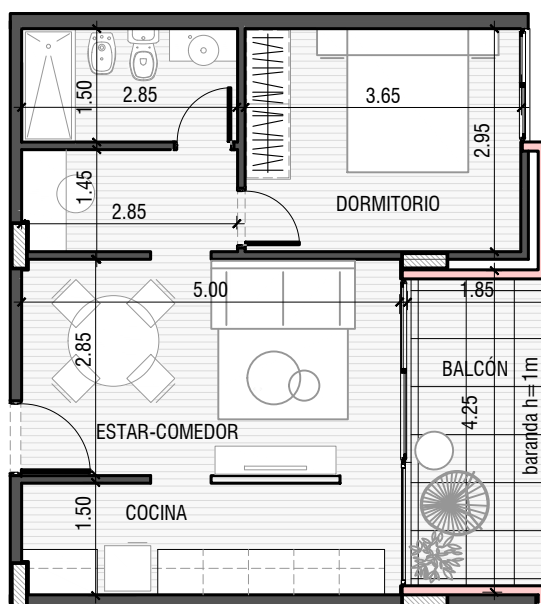

0m 0,5m 1m 2m 8m

ESCALA GRÁFICA

25/04/2023 - VA

NOTAS:

1- LA EMPRESA SE RESERVA EL DERECHO DE PRODUCIR MODIFICACIONES AL PROYECTO EN SU CONJUNTO O A ALGUNA DE SUS PARTES EN CASO QUE LOS ENTES PUBLICOS (MUNICIPALIDAD, EPE, LITORAL GAS, AGUAS PROVINCIALES, ETC.) REQUIRIESEN DICHOS AJUSTES PARA OTORGAR LOS PERMISOS / FINALES DE OBRA REGLAMENTARIOS. ESTA INFORMACIÓN ES NO CONTRACTUAL, FACTIBLE DE SUFRIR CAMBIOS Y/O MODIFICACIONES SIN PREVIO AVISO.

2-SIN NUESTRA EXPRESA AUTORIZACIÓN, QUEDA TERMINANTEMENTE PROHIBIDA LA REPRODUCCIÓN TOTAL O PARCIAL DE ESTE DOCUMENTO ASÍ COMO SU USO INDEBIDO Y/O EXHIBICIÓN O COMUNICACIÓN A TERCEROS.

fundar

EDIFICIO MUSEION
ALVEAR 1670. 1P - ROSARIO

+54 341 410 0700
WWW.FUNDAR.COM.AR