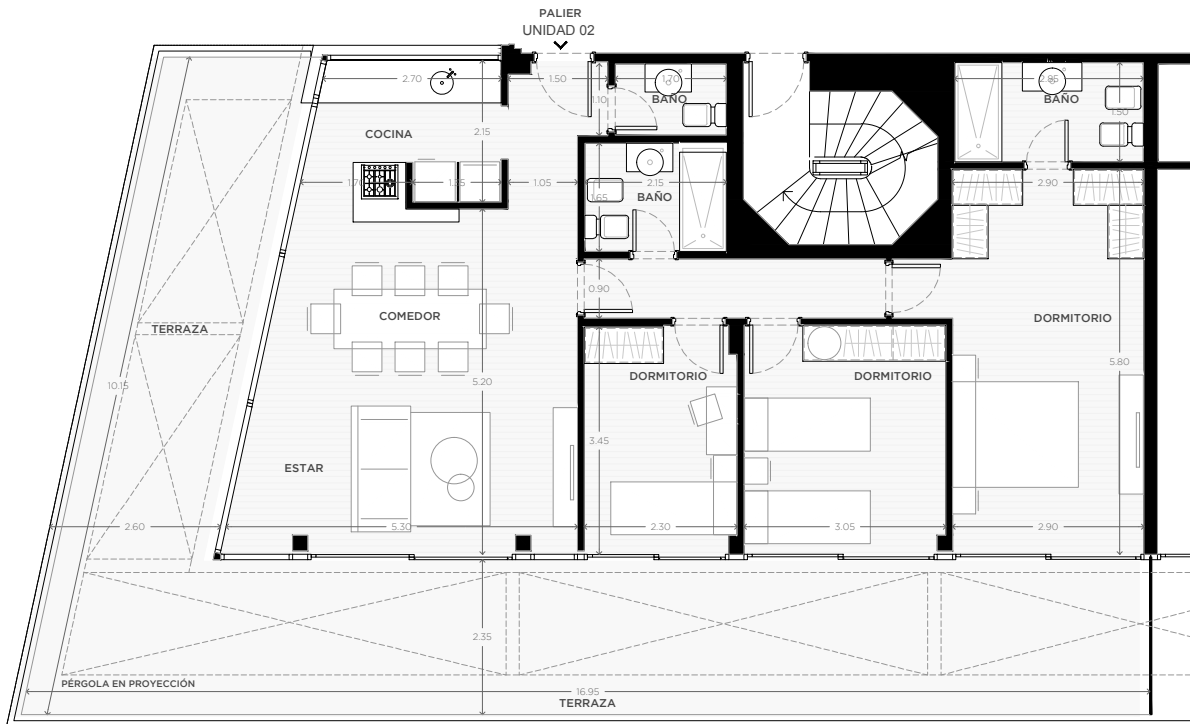

3 DORMITORIOS

156.00 m²

PISO 23

UNIDAD

02

EXCLUSIVOS **116.70 m²**

COMUNES **39.50 m²**

0m 0,5m 1m 2m 8m