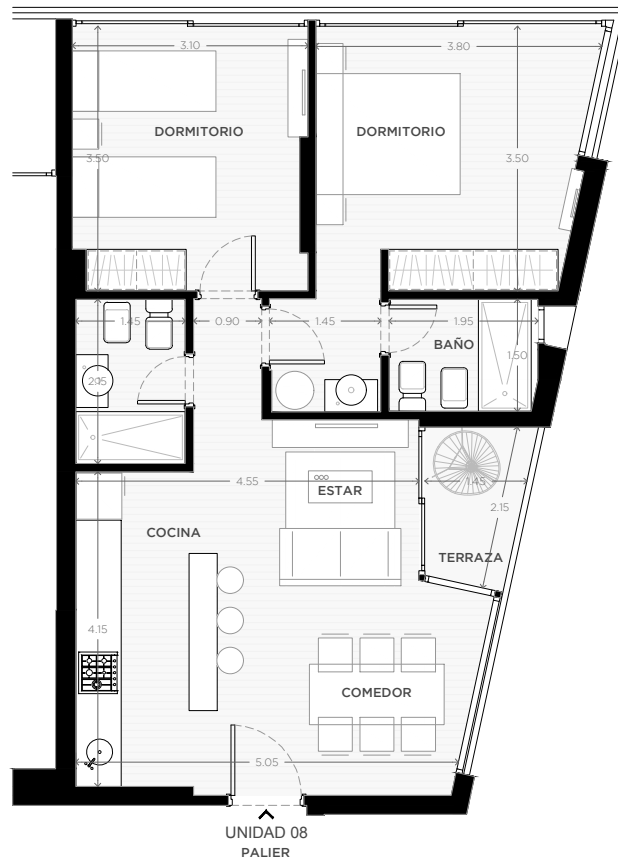

GALA VISTA

AV. ROOSEVELT Y P.SIERRA
PUNTA DEL ESTE

Av.Roosevelt

Calle Iguazú

- | | | |
|--------------|------------------------------|-----------------|
| PARQUE EN PB | PISCINAS EXTERIOR E INTERIOR | SAUNA + RELAX |
| SEGURIDAD | SKY BBQ | CANCHA DE TENIS |
| MIRADOR | LAUNDRY | MICROCINE |
| JUEGOS | VESTUARIOS | BICICLETERO |
| GYM | TEENS ZONE | COCHERAS |

2 DORMITORIOS

83.00 m²

PISOS 1 AL 22

UNIDAD

08

EXCLUSIVOS **61.00 m²**

COMUNES **22.00 m²**

ESCALA GRÁFICA