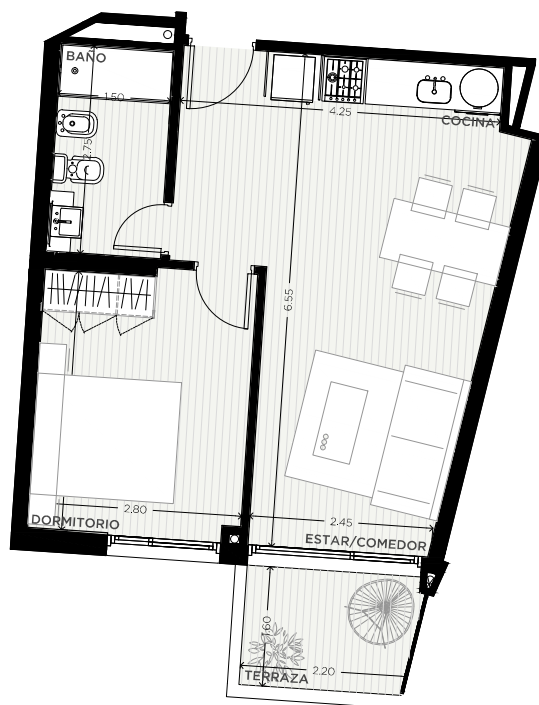

1 DORMITORIO

PISOS 1-3-5

UNIDAD  
12

CALLE MIGUELETE

55 m<sup>2</sup>

EXCLUSIVOS  
47.50 m<sup>2</sup>

COMUNES  
7.50 m<sup>2</sup>

0m 0,5m 1m 2m 8m