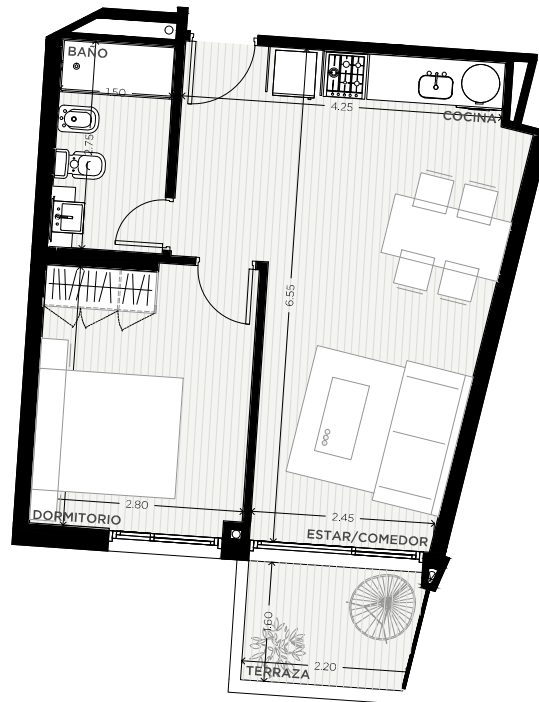

1 DORMITORIO

PISOS 2-4

UNIDAD  
12

CALLE MIGUELETE

55 m<sup>2</sup>

EXCLUSIVOS  
47.50 m<sup>2</sup>

COMUNES  
7.50 m<sup>2</sup>

0m 0,5m 1m 2m 8m

ESCALA GRÁFICA

15/10/2020

FT16-V5 - REV 00