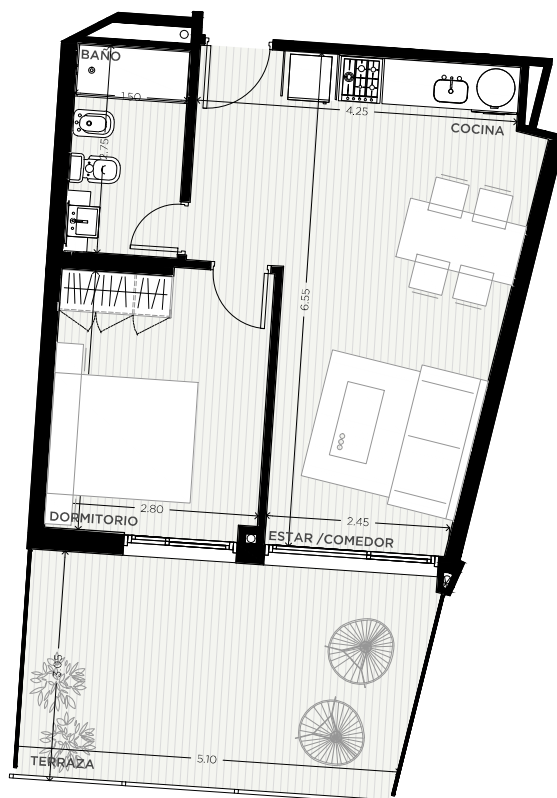

1 DORMITORIO

PLANTA BAJA

UNIDAD
05

CALLE MIGUELETE

68 m²

EXCLUSIVOS
47.50 m²
COMUNES
7.50 m²
DESCUBIERTOS
13 m²

0m 0,5m 1m 2m 8m

ESCALA GRÁFICA