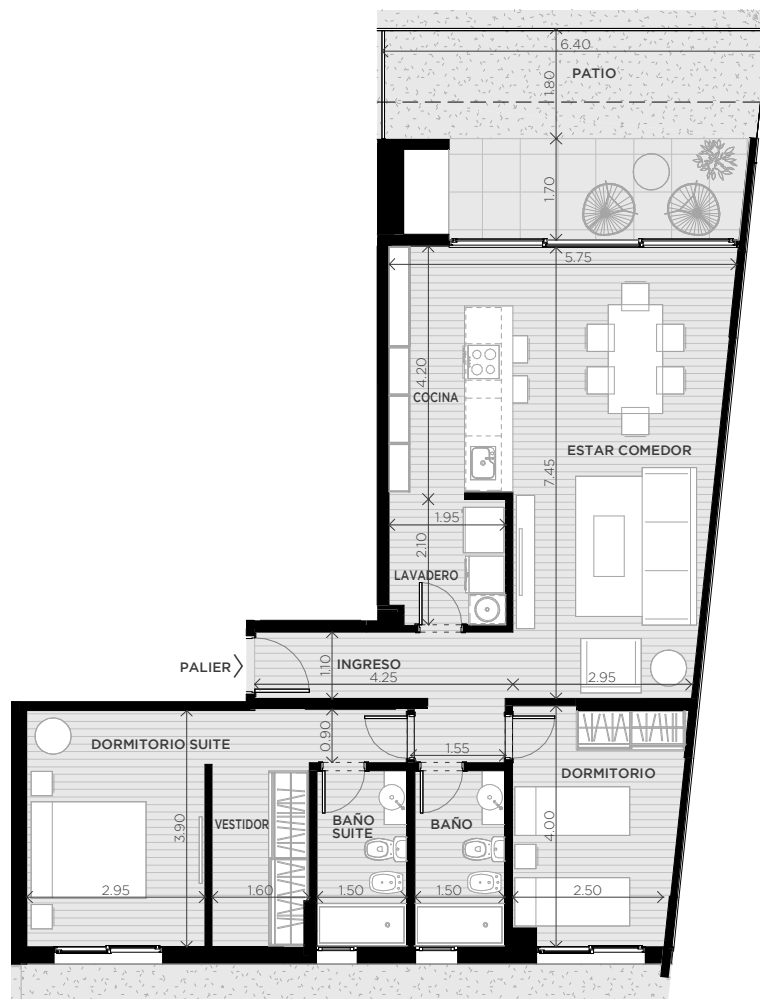

ARBORIA | EDIFICIO 8

Fisherton
ROSARIO

	QUINCHO		PARQUE
	LAUNDRY		COCHERAS
	PISCINA		BICICLETERO
	WORK ZONE		GIMNASIO
	SALA DE JUEGOS		JUEGOS INFANTILES

2 DORMITORIOS

PLANTA BAJA

UNIDAD
04

137 m²

EXCLUSIVOS 110 m²	PATIO 8.5 m²
COMUNES 19 m²	