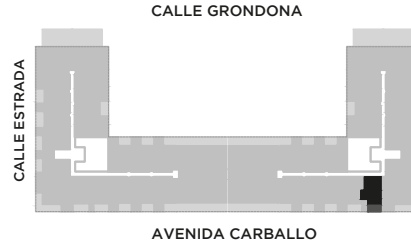

ANA

AV. LUIS CÁNDIDO CARBALLO 842
ROSARIO

 QUINCHO	 PARQUE EN PB
 LAUNDRY	 COCHERAS
 PISCINA	 BICICLETERO
 WORK ZONE	 GIMNASIO
 SALA DE JUEGOS	 SALA DE HOBBIES

LOFT

PISO 4
UNIDAD
28

47 m²

EXCLUSIVOS
40.50 m²
COMUNES
6.50 m²