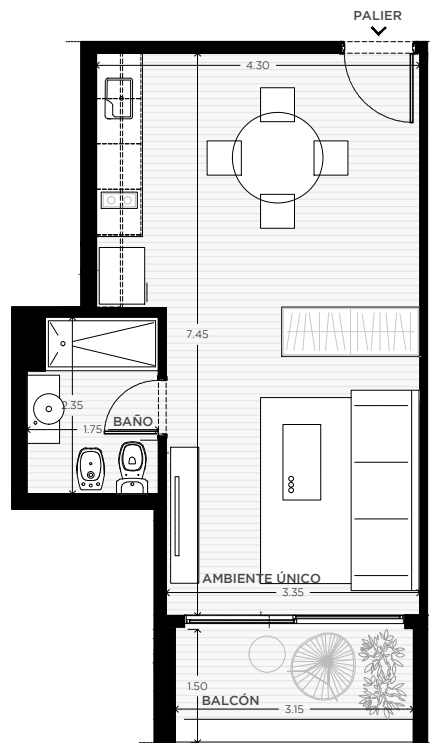

ANA

AV. LUIS CÁNDIDO CARBALLO 842
ROSARIO

 QUINCHO	 PARQUE EN PB
 LAUNDRY	 COCHERAS
 PISCINA	 BICICLETERO
 WORK ZONE	 GIMNASIO
 SALA DE JUEGOS	 SALA DE HOBBIES

LOFT

PISO 4
UNIDAD
28

47 m²

EXCLUSIVOS
40.50 m²
COMUNES
6.50 m²

0m 0,5m 1m 2m 8m

ESCALA GRÁFICA

26/06/2023 - vB

NOTAS:

1- LA EMPRESA SE RESERVA EL DERECHO DE PRODUCIR MODIFICACIONES AL PROYECTO EN SU CONJUNTO O A ALGUNA DE SUS PARTES EN CASO QUE LOS ENTES PUBLICOS (MUNICIPALIDAD, EPE, LITORAL GAS, AGUAS PROVINCIALES, ETC.) REQUIRIESEN DICHOS AJUSTES PARA OTORGAR LOS PERMISOS / FINALES DE OBRA REGLAMENTARIOS. ESTA INFORMACIÓN ES NO CONTRACTUAL, FACTIBLE DE SUFRIR CAMBIOS Y/O MODIFICACIONES SIN PREVIO AVISO.