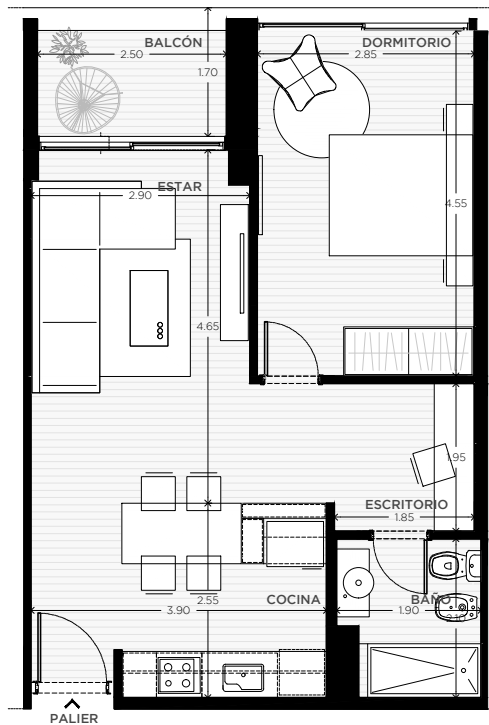

ANA

AV. LUIS CÁNDIDO CARBALLO 842
ROSARIO

 QUINCHO	 PARQUE EN PB
 LAUNDRY	 COCHERAS
 PISCINA	 BICICLETERO
 WORK ZONE	 GIMNASIO
 SALA DE JUEGOS	 SALA DE HOBBIES

1 DORMITORIO

PISO 4

UNIDAD
26

65 m²

EXCLUSIVOS
55.50 m²
COMUNES
9.50 m²

0m 0,5m 1m 2m 8m

ESCALA GRÁFICA

07/06/2022 - vB

NOTAS:

1- LA EMPRESA SE RESERVA EL DERECHO DE PRODUCIR MODIFICACIONES AL PROYECTO EN SU CONJUNTO O A ALGUNA DE SUS PARTES EN CASO QUE LOS ENTES PUBLICOS (MUNICIPALIDAD, EPE, LITORAL GAS, AGUAS PROVINCIALES, ETC.) REQUIERIESEN DICHS AJUSTES PARA OTORGAR LOS PERMISOS / FINALES DE OBRA REGLAMENTARIOS. ESTA INFORMACIÓN ES NO CONTRACTUAL, FACTIBLE DE SUFRIR CAMBIOS Y/O MODIFICACIONES SIN PREVIO AVISO.