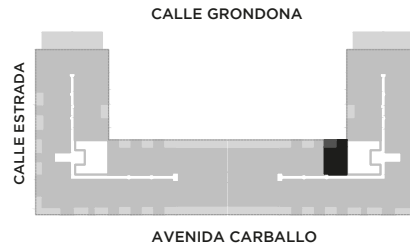

ANA

AV. LUIS CÁNDIDO CARBALLO 842
ROSARIO

 QUINCHO	 PARQUE EN PB
 LAUNDRY	 COCHERAS
 PISCINA	 BICICLETERO
 WORK ZONE	 GIMNASIO
 SALA DE JUEGOS	 SALA DE HOBBIES

1 DORMITORIO

PISO 4

UNIDAD
26

65 m²

EXCLUSIVOS
55.50 m²
COMUNES
9.50 m²