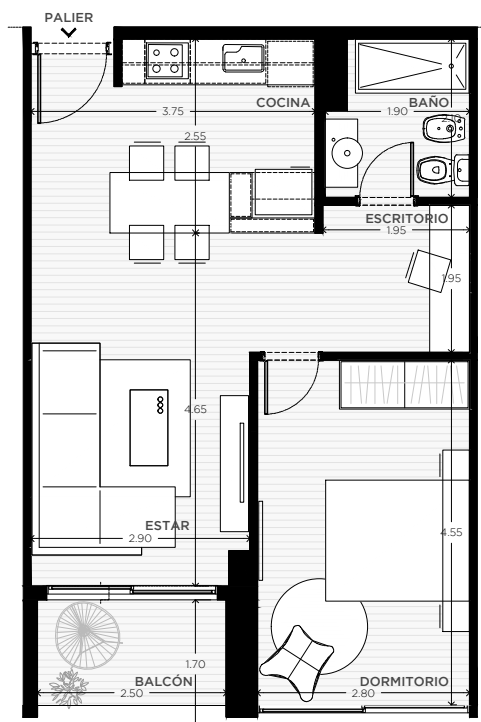

ANA

AV. LUIS CÁNDIDO CARBALLO 842
ROSARIO

	QUINCHO		PARQUE EN PB
	LAUNDRY		COCHERAS
	PISCINA		BICICLETERO
	WORK ZONE		GINNASIO
	SALA DE JUEGOS		SALA DE HOBBIES

1 DORMITORIO

PISO 4

UNIDAD
25

64 m²

EXCLUSIVOS

55 m²

COMUNES
9 m²

0m 0,5m 1m 2m 8m

ESCALA GRÁFICA

07/06/2022 - VB

NOTAS:

1- LA EMPRESA SE RESERVA EL DERECHO DE PRODUCIR MODIFICACIONES AL PROYECTO EN SU CONJUNTO O A ALGUNA DE SUS PARTES EN CASO QUE LOS ENTES PUBLICOS (MUNICIPALIDAD, EPE, LITORAL GAS, AGUAS PROVINCIALES, ETC.) REQUIEREN DICHS AJUSTES PARA OTORGAR LOS PERMISOS / FINALES DE OBRA REGLAMENTARIOS. ESTA INFORMACIÓN ES NO CONTRACTUAL, FACTIBLE DE SUFRIR CAMBIOS Y/O MODIFICACIONES SIN PREVIO AVISO.