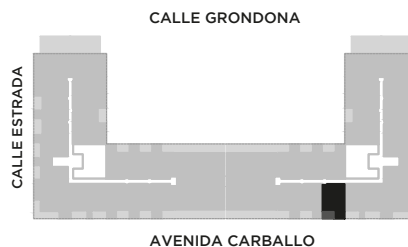

ANA

AV. LUIS CÁNDIDO CARBALLO 842
ROSARIO

	QUINCHO		PARQUE EN PB
	LAUNDRY		COCHERAS
	PISCINA		BICICLETERO
	WORK ZONE		GINNASIO
	SALA DE JUEGOS		SALA DE HOBBIES

1 DORMITORIO

PISO 4

UNIDAD
25

64 m²

EXCLUSIVOS