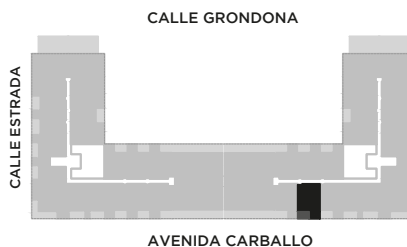

ANA

AV. LUIS CÁNDIDO CARBALLO 842
ROSARIO

 QUINCHO	 PARQUE EN PB
 LAUNDRY	 COCHERAS
 PISCINA	 BICICLETERO
 WORK ZONE	 GIMNASIO
 SALA DE JUEGOS	 SALA DE HOBBIES

1 DORMITORIO

PISO 4

UNIDAD
23

64 m²

EXCLUSIVOS
55 m²
COMUNES
9 m²