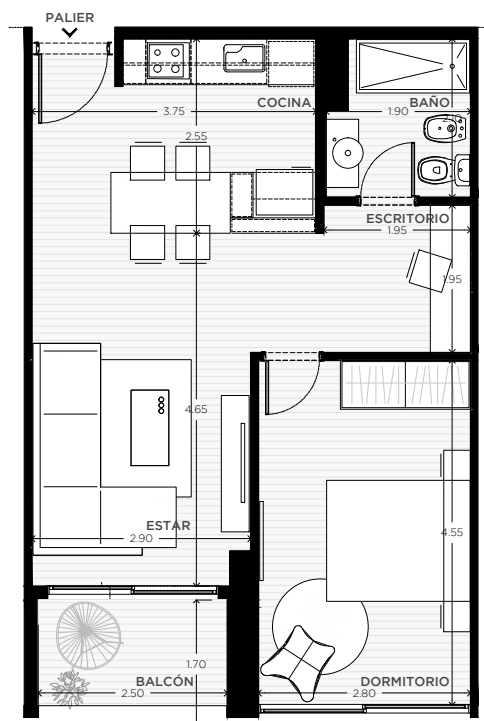

ANA

AV. LUIS CÁNDIDO CARBALLO 842
ROSARIO

 QUINCHO	 PARQUE EN PB
 LAUNDRY	 COCHERAS
 PISCINA	 BICICLETERO
 WORK ZONE	 GIMNASIO
 SALA DE JUEGOS	 SALA DE HOBBIES

1 DORMITORIO

PISO 4

UNIDAD
23

64 m²

EXCLUSIVOS
55 m²
COMUNES
9 m²

0m 0,5m 1m 2m 8m

ESCALA GRÁFICA

07/06/2022 - VB

NOTAS:

1- LA EMPRESA SE RESERVA EL DERECHO DE PRODUCIR MODIFICACIONES AL PROYECTO EN SU CONJUNTO O A ALGUNA DE SUS PARTES EN CASO QUE LOS ENTES PUBLICOS (MUNICIPALIDAD, EPE, LITORAL GAS, AGUAS PROVINCIALES, ETC.) REQUIERISEN DICHS AJUSTES PARA OTORGAR LOS PERMISOS / FINALES DE OBRA REGLAMENTARIOS. ESTA INFORMACIÓN ES NO CONTRACTUAL, FACTIBLE DE SUFRIR CAMBIOS Y/O MODIFICACIONES SIN PREVIO AVISO.