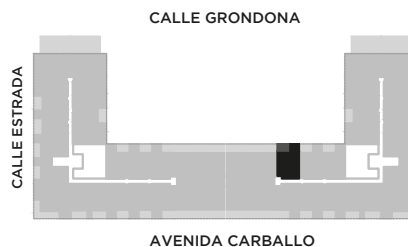

ANA

AV. LUIS CÁNDIDO CARBALLO 842
ROSARIO

	QUINCHO		PARQUE EN PB
	LAUNDRY		COCHERAS
	PISCINA		BICICLETERO
	WORK ZONE		GIMNASIO
	SALA DE JUEGOS		SALA DE HOBBIES

1 DORMITORIO

PISO 4

UNIDAD
22

63 m²

EXCLUSIVOS