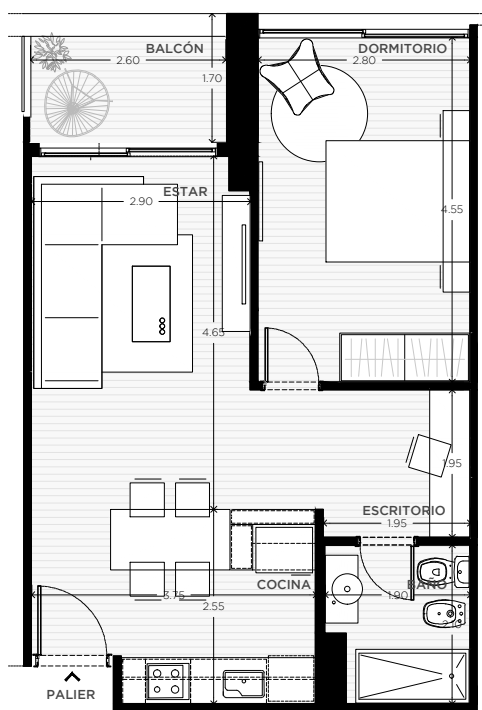

ANA

AV. LUIS CÁNDIDO CARBALLO 842
ROSARIO

	QUINCHO		PARQUE EN PB
	LAUNDRY		COCHERAS
	PISCINA		BICICLETERO
	WORK ZONE		GIMNASIO
	SALA DE JUEGOS		SALA DE HOBBIES

1 DORMITORIO

PISO 4

UNIDAD
22

63 m²

EXCLUSIVOS

54 m²

COMUNES
9 m²

0m 0,5m 1m 2m 8m

ESCALA GRÁFICA

07/06/2022 - VA

NOTAS:

1- LA EMPRESA SE RESERVA EL DERECHO DE PRODUCIR MODIFICACIONES AL PROYECTO EN SU CONJUNTO O A ALGUNA DE SUS PARTES EN CASO QUE LOS ENTES PUBLICOS (MUNICIPALIDAD, EPE, LITORAL GAS, AGUAS PROVINCIALES, ETC.) REQUIERIESEN DICHS AJUSTES PARA OTORGAR LOS PERMISOS / FINALES DE OBRA REGLAMENTARIOS. ESTA INFORMACIÓN ES NO CONTRACTUAL, FACTIBLE DE SUFRIR CAMBIOS Y/O MODIFICACIONES SIN PREVIO AVISO.