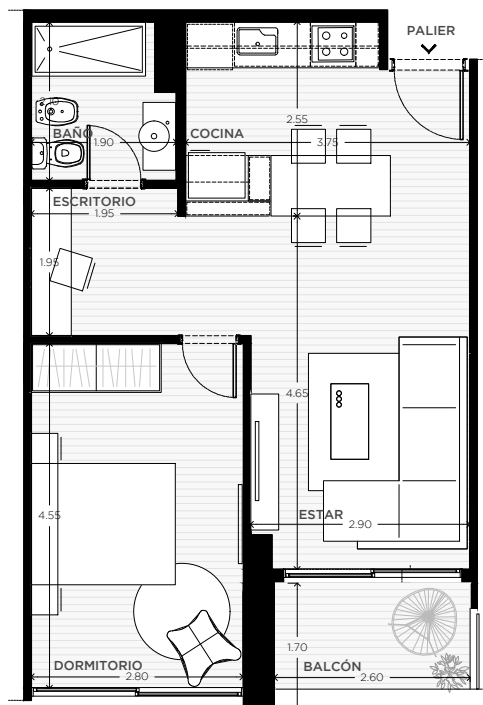

ANA

AV. LUIS CÁNDIDO CARBALLO 842
ROSARIO

 QUINCHO	 PARQUE EN PB
 LAUNDRY	 COCHERAS
 PISCINA	 BICICLETERO
 WORK ZONE	 GIMNASIO
 SALA DE JUEGOS	 SALA DE HOBBIES

1 DORMITORIO

PISO 4

UNIDAD
15

63 m²

EXCLUSIVOS

54 m²

COMUNES

9 m²

0m 0,5m 1m 2m 8m

ESCALA GRÁFICA

07/06/2022 - vB

NOTAS:

1- LA EMPRESA SE RESERVA EL DERECHO DE PRODUCIR MODIFICACIONES AL PROYECTO EN SU CONJUNTO O A ALGUNA DE SUS PARTES EN CASO QUE LOS ENTES PUBLICOS (MUNICIPALIDAD, EPE, LITORAL GAS, AGUAS PROVINCIALES, ETC.) REQUIRIESEN DICHS AJUSTES PARA OTORGAR LOS PERMISOS / FINALES DE OBRA REGLAMENTARIOS. ESTA INFORMACIÓN ES NO CONTRACTUAL, FACTIBLE DE SUFRIR CAMBIOS Y/O MODIFICACIONES SIN PREVIO AVISO.