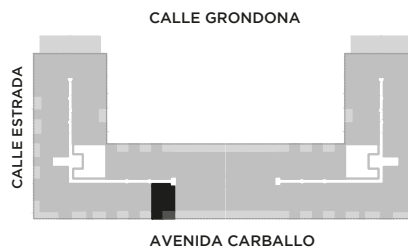

ANA

AV. LUIS CÁNDIDO CARBALLO 842
ROSARIO

 QUINCHO	 PARQUE EN PB
 LAUNDRY	 COCHERAS
 PISCINA	 BICICLETERO
 WORK ZONE	 GIMNASIO
 SALA DE JUEGOS	 SALA DE HOBBIES

1 DORMITORIO

PISO 4

UNIDAD
15

63 m²

EXCLUSIVOS