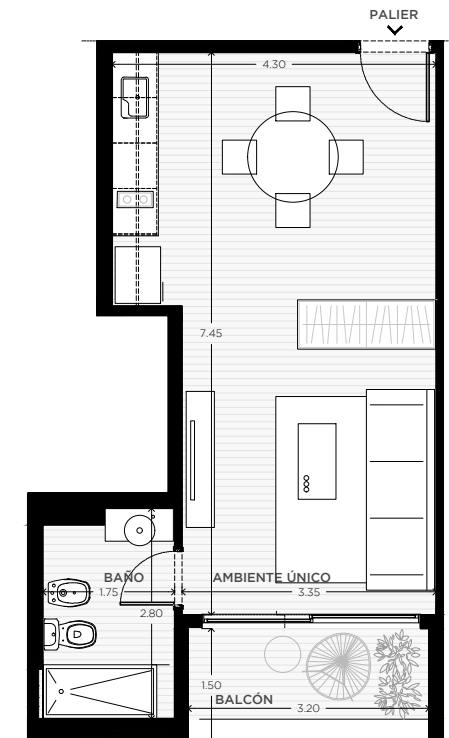

ANA

AV. LUIS CÁNDIDO CARBALLO 842
ROSARIO

QUINCHO	PARQUE EN PB
LAUNDRY	COCHERAS
PISCINA	BICICLETERO
WORK ZONE	GIMNASIO
SALA DE JUEGOS	SALA DE HOBBIES

LOFT

PISO 4
UNIDAD
10

48 m²

EXCLUSIVOS
41 m²
COMUNES
7 m²

0m 0,5m 1m 2m 8m

ESCALA GRÁFICA

06/06/2022 - vB

NOTAS:

1- LA EMPRESA SE RESERVA EL DERECHO DE PRODUCIR MODIFICACIONES AL PROYECTO EN SU CONJUNTO O A ALGUNA DE SUS PARTES EN CASO QUE LOS ENTES PUBLICOS (MUNICIPALIDAD, EPE, LITORAL GAS, AGUAS PROVINCIALES, ETC.) REQUIEREN DICHS AJUSTES PARA OTORGAR LOS PERMISOS / FINALES DE OBRA REGLAMENTARIOS. ESTA INFORMACIÓN ES NO CONTRACTUAL, FACTIBLE DE SUFRIR CAMBIOS Y/O MODIFICACIONES SIN PREVIO AVISO.