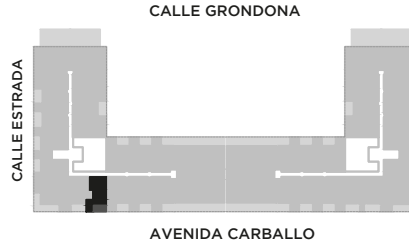

ANA

AV. LUIS CÁNDIDO CARBALLO 842
ROSARIO

QUINCHO	PARQUE EN PB
LAUNDRY	COCHERAS
PISCINA	BICICLETERO
WORK ZONE	GIMNASIO
SALA DE JUEGOS	SALA DE HOBBIES

LOFT

PISO 4
UNIDAD
10

48 m²

EXCLUSIVOS
41 m²
COMUNES
7 m²