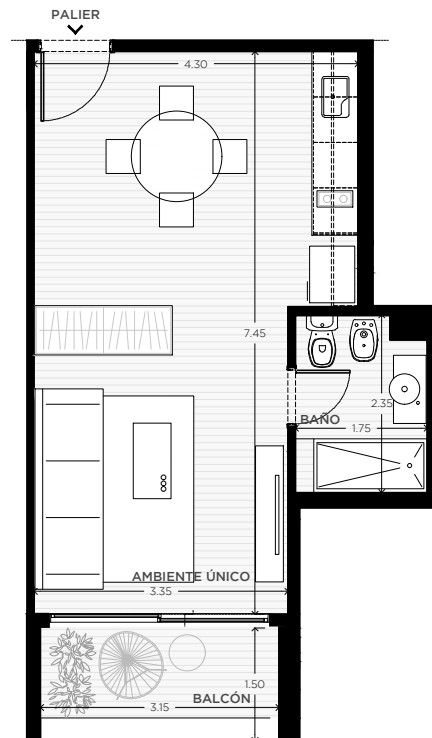

ANA

AV. LUIS CÁNDIDO CARBALLO 842
ROSARIO

 QUINCHO	 PARQUE EN PB
 LAUNDRY	 COCHERAS
 PISCINA	 BICICLETERO
 WORK ZONE	 GIMNASIO
 SALA DE JUEGOS	 SALA DE HOBBIES

LOFT

PISO 4
UNIDAD
09

47 m²

EXCLUSIVOS
40.50 m²
COMUNES
6.50 m²

0m 0,5m 1m 2m 8m

ESCALA GRÁFICA

06/06/2022 - VA

NOTAS:

1- LA EMPRESA SE RESERVA EL DERECHO DE PRODUCIR MODIFICACIONES AL PROYECTO EN SU CONJUNTO O A ALGUNA DE SUS PARTES EN CASO QUE LOS ENTES PUBLICOS (MUNICIPALIDAD, EPE, LITORAL GAS, AGUAS PROVINCIALES, ETC.) REQUIERISEN DICHS AJUSTES PARA OTORGAR LOS PERMISOS / FINALES DE OBRA REGLAMENTARIOS. ESTA INFORMACIÓN ES NO CONTRACTUAL, FACTIBLE DE SUFRIR CAMBIOS Y/O MODIFICACIONES SIN PREVIO AVISO.