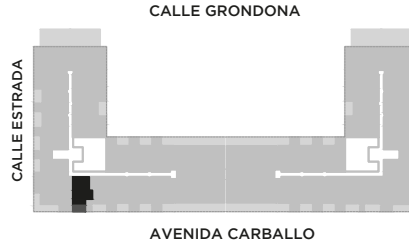

ANA

AV. LUIS CÁNDIDO CARBALLO 842
ROSARIO

 QUINCHO	 PARQUE EN PB
 LAUNDRY	 COCHERAS
 PISCINA	 BICICLETERO
 WORK ZONE	 GIMNASIO
 SALA DE JUEGOS	 SALA DE HOBBIES

LOFT

PISO 4
UNIDAD
09

47 m²

EXCLUSIVOS
40.50 m²
COMUNES
6.50 m²