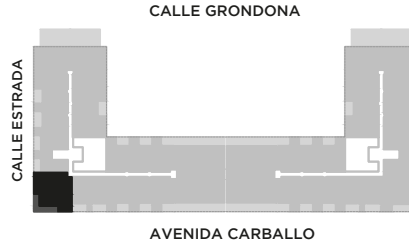

ANA

AV. LUIS CÁNDIDO CARBALLO 842
ROSARIO

	QUINCHO		PARQUE EN PB
	LAUNDRY		COCHERAS
	PISCINA		BICICLETERO
	WORK ZONE		GINNASIO
	SALA DE JUEGOS		SALA DE HOBBIES

2 DORMITORIOS

PISO 4

UNIDAD
08

124 m²

EXCLUSIVOS
106 m²
COMUNES
18 m²