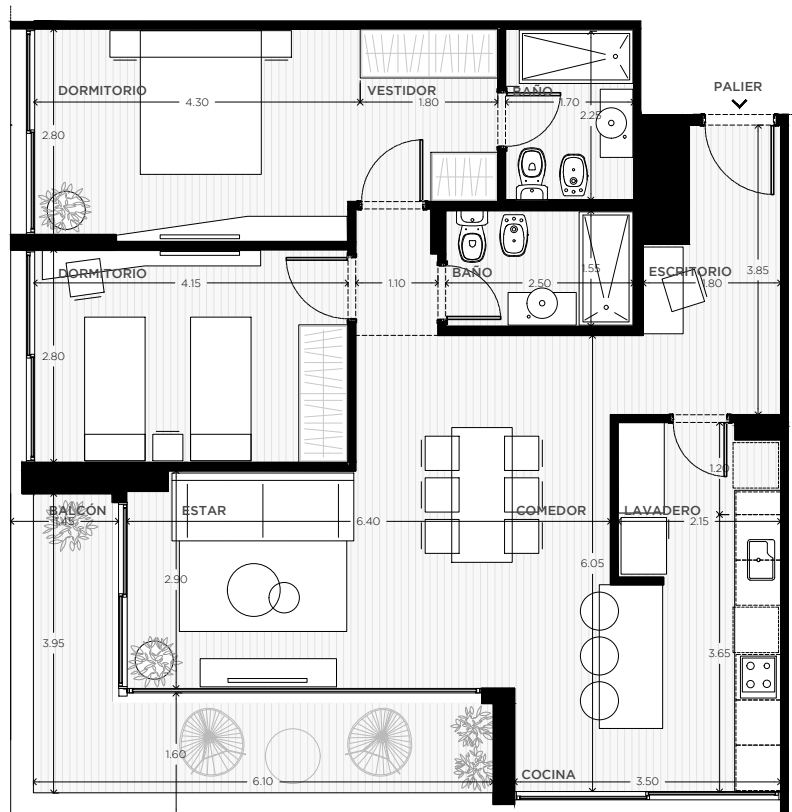

ANA

AV. LUIS CÁNDIDO CARBALLO 842
ROSARIO

	QUINCHO		PARQUE EN PB
	LAUNDRY		COCHERAS
	PISCINA		BICICLETERO
	WORK ZONE		GINNASIO
	SALA DE JUEGOS		SALA DE HOBBIES

2 DORMITORIOS

PISO 4

UNIDAD
08

124 m²

EXCLUSIVOS
106 m²
COMUNES
18 m²

0m 0,5m 1m 2m 8m

ESCALA GRÁFICA

06/06/2022 - VA

NOTAS:

1- LA EMPRESA SE RESERVA EL DERECHO DE PRODUCIR MODIFICACIONES AL PROYECTO EN SU CONJUNTO O A ALGUNA DE SUS PARTES EN CASO QUE LOS ENTES PUBLICOS (MUNICIPALIDAD, EPE, LITORAL GAS, AGUAS PROVINCIALES, ETC.) REQUIEREN DICHS AJUSTES PARA OTORGAR LOS PERMISOS / FINALES DE OBRA REGLAMENTARIOS. ESTA INFORMACIÓN ES NO CONTRACTUAL, FACTIBLE DE SUFRIR CAMBIOS Y/O MODIFICACIONES SIN PREVIO AVISO.