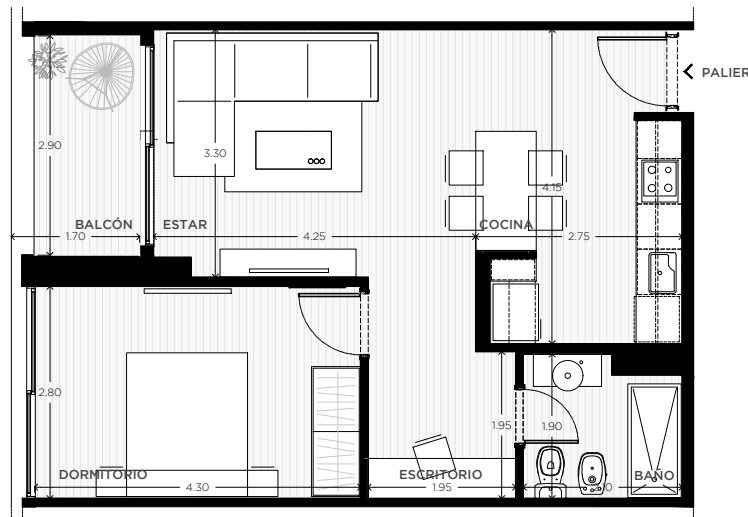

ANA

AV. LUIS CÁNDIDO CARBALLO 842
ROSARIO

	QUINCHO		PARQUE EN PB
	LAUNDRY		COCHERAS
	PISCINA		BICICLETERO
	WORK ZONE		GIMNASIO
	SALA DE JUEGOS		SALA DE HOBBIES

1 DORMITORIO

PISO 4

UNIDAD
05

66 m²

EXCLUSIVOS
57 m²
COMUNES
9 m²

0m 0,5m 1m 2m 8m

ESCALA GRÁFICA

26/06/2023 - vB

NOTAS:

1- LA EMPRESA SE RESERVA EL DERECHO DE PRODUCIR MODIFICACIONES AL PROYECTO EN SU CONJUNTO O A ALGUNA DE SUS PARTES EN CASO QUE LOS ENTES PUBLICOS (MUNICIPALIDAD, EPE, LITORAL GAS, AGUAS PROVINCIALES, ETC.) REQUIERIESEN DICHS AJUSTES PARA OTORGAR LOS PERMISOS / FINALES DE OBRA REGLAMENTARIOS. ESTA INFORMACIÓN ES NO CONTRACTUAL, FACTIBLE DE SUFRIR CAMBIOS Y/O MODIFICACIONES SIN PREVIO AVISO.