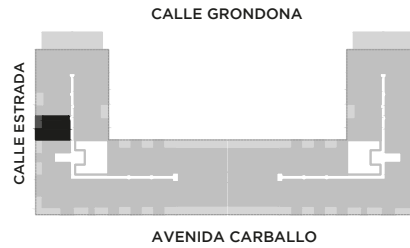

ANA

AV. LUIS CÁNDIDO CARBALLO 842
ROSARIO

	QUINCHO		PARQUE EN PB
	LAUNDRY		COCHERAS
	PISCINA		BICICLETERO
	WORK ZONE		GIMNASIO
	SALA DE JUEGOS		SALA DE HOBBIES

1 DORMITORIO

PISO 4

UNIDAD
05

66 m²

EXCLUSIVOS
57 m²
COMUNES
9 m²