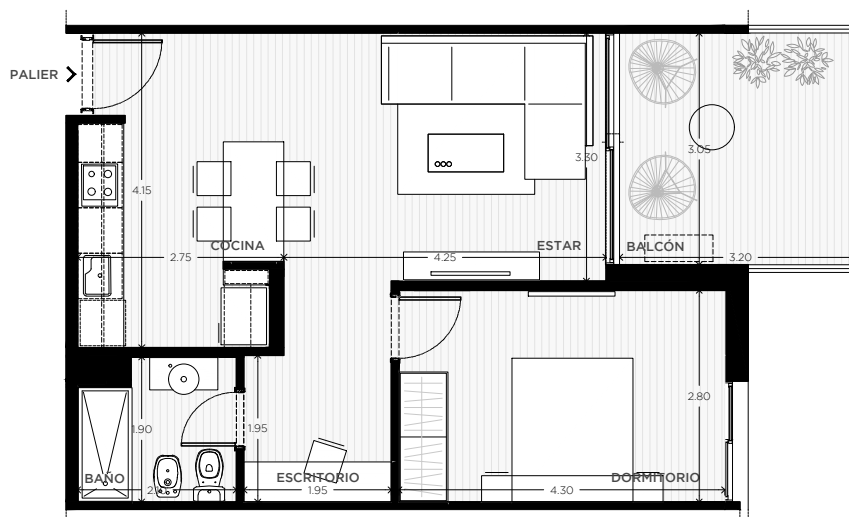

ANA

AV. LUIS CÁNDIDO CARBALLO 842
ROSARIO

QUINCHO	PARQUE EN PB
LAUNDRY	COCHERAS
PISCINA	BICICLETERO
WORK ZONE	GIMNASIO
SALA DE JUEGOS	SALA DE HOBBIES

1 DORMITORIO

PISO 3
UNIDAD
34

73 m²

EXCLUSIVOS
63 m²
COMUNES
10 m²

0m 0,5m 1m 2m 8m

ESCALA GRÁFICA

05/11/2021
FT23-V5 - vC

NOTAS:

1- LA EMPRESA SE RESERVA EL DERECHO DE PRODUCIR MODIFICACIONES AL PROYECTO EN SU CONJUNTO O A ALGUNA DE SUS PARTES EN CASO QUE LOS ENTES PUBLICOS (MUNICIPALIDAD, EPE, LITORAL GAS, AGUAS PROVINCIALES, ETC.) REQUIERISEN DICHS AJUSTES PARA OTORGAR LOS PERMISOS / FINALES DE OBRA REGLAMENTARIOS. ESTA INFORMACIÓN ES NO CONTRACTUAL, FACTIBLE DE SUFRIR CAMBIOS Y/O MODIFICACIONES SIN PREVIO AVISO.