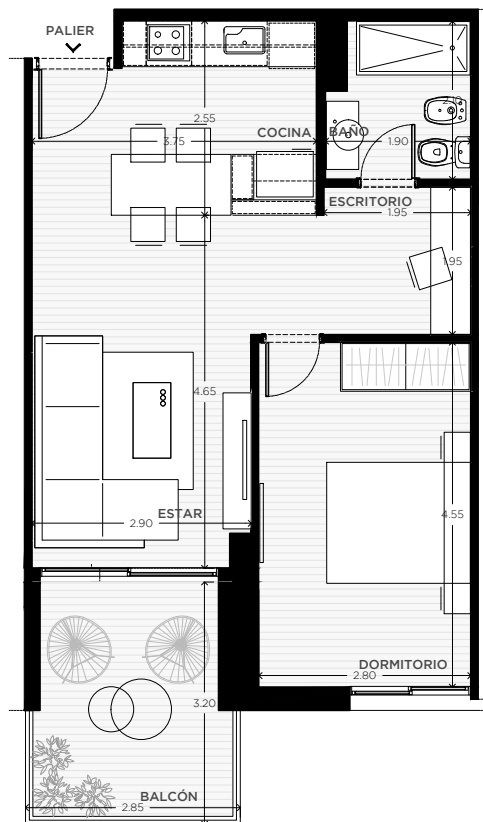

ANA

AV. LUIS CÁNDIDO CARBALLO 842
ROSARIO

	QUINCHO		PARQUE EN PB
	LAUNDRY		COCHERAS
	PISCINA		BICICLETERO
	WORK ZONE		GINNASIO
	SALA DE JUEGOS		SALA DE HOBBIES

1 DORMITORIO

PISO 3

UNIDAD
23

69 m²

EXCLUSIVOS
59.50 m²
COMUNES
9.50 m²

0m 0,5m 1m 2m 8m

ESCALA GRÁFICA

29/04/2022 - VB

NOTAS:

1- LA EMPRESA SE RESERVA EL DERECHO DE PRODUCIR MODIFICACIONES AL PROYECTO EN SU CONJUNTO O A ALGUNA DE SUS PARTES EN CASO QUE LOS ENTES PUBLICOS (MUNICIPALIDAD, EPE, LITORAL GAS, AGUAS PROVINCIALES, ETC.) REQUIEREN DICHS AJUSTES PARA OTORGAR LOS PERMISOS / FINALES DE OBRA REGLAMENTARIOS. ESTA INFORMACIÓN ES NO CONTRACTUAL, FACTIBLE DE SUFRIR CAMBIOS Y/O MODIFICACIONES SIN PREVIO AVISO.