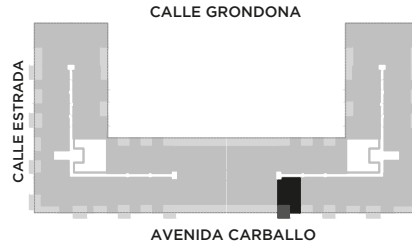

ANA

AV. LUIS CÁNDIDO CARBALLO 842
ROSARIO

	QUINCHO		PARQUE EN PB
	LAUNDRY		COCHERAS
	PISCINA		BICICLETERO
	WORK ZONE		GINNASIO
	SALA DE JUEGOS		SALA DE HOBBIES

1 DORMITORIO

PISO 3

UNIDAD
23

69 m²

EXCLUSIVOS
59.50 m²
COMUNES
9.50 m²