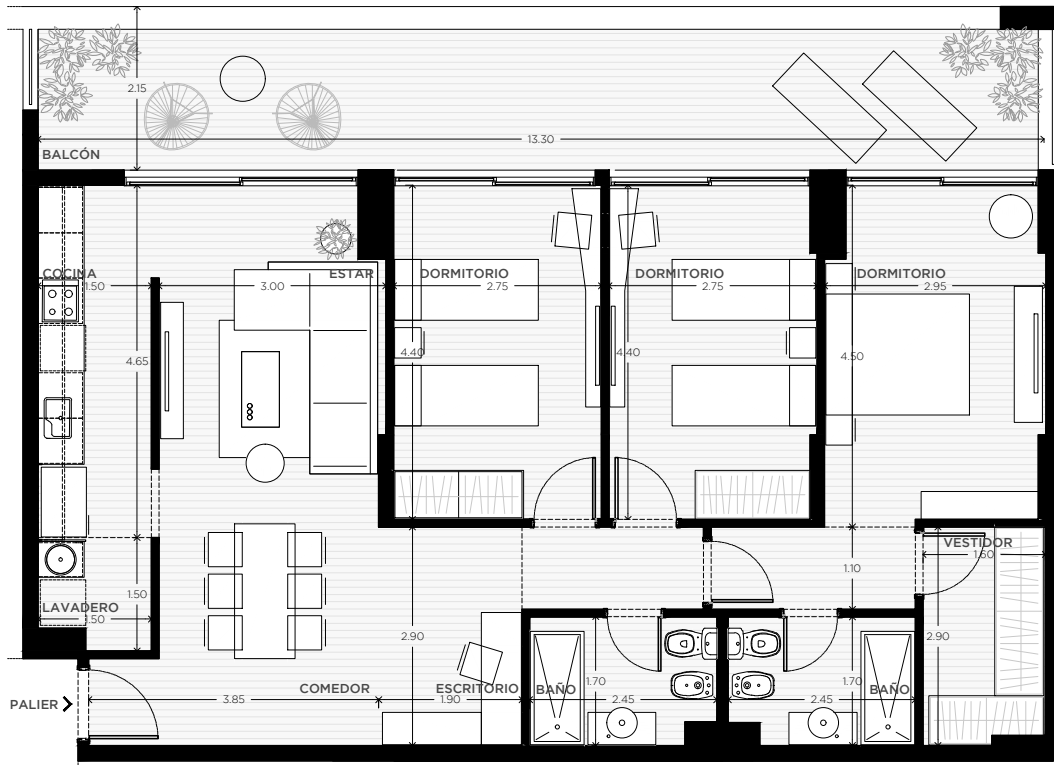

ANA

AV. LUIS CÁNDIDO CARBALLO 842
ROSARIO

	QUINCHO		PARQUE EN PB
	LAUNDRY		COCHERAS
	PISCINA		BICICLETERO
	WORK ZONE		GINNASIO
	SALA DE JUEGOS		SALA DE HOBBIES

3 DORMITORIOS

PISO 3

UNIDAD
20

163 m²

EXCLUSIVOS
139.50 m²
COMUNES
23.50 m²

0m 0,5m 1m 2m 8m

ESCALA GRÁFICA

29/04/2022 - VB

NOTAS:

1- LA EMPRESA SE RESERVA EL DERECHO DE PRODUCIR MODIFICACIONES AL PROYECTO EN SU CONJUNTO O A ALGUNA DE SUS PARTES EN CASO QUE LOS ENTES PUBLICOS (MUNICIPALIDAD, EPE, LITORAL GAS, AGUAS PROVINCIALES, ETC.) REQUIRIESEN DICHS AJUSTES PARA OTORGAR LOS PERMISOS / FINALES DE OBRA REGLAMENTARIOS. ESTA INFORMACIÓN ES NO CONTRACTUAL, FACTIBLE DE SUFRIR CAMBIOS Y/O MODIFICACIONES SIN PREVIO AVISO.