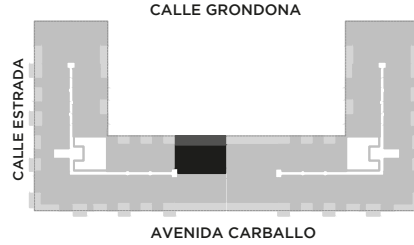

ANA

AV. LUIS CÁNDIDO CARBALLO 842
ROSARIO

	QUINCHO		PARQUE EN PB
	LAUNDRY		COCHERAS
	PISCINA		BICICLETERO
	WORK ZONE		GINNASIO
	SALA DE JUEGOS		SALA DE HOBBIES

3 DORMITORIOS

PISO 3

UNIDAD
20

163 m²

EXCLUSIVOS
139.50 m²
COMUNES
23.50 m²