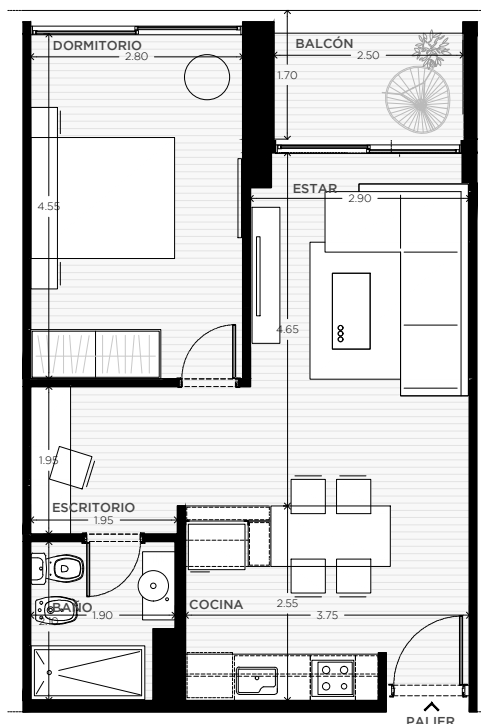

ANA

AV. LUIS CÁNDIDO CARBALLO 842
ROSARIO

 QUINCHO	 PARQUE EN PB
 LAUNDRY	 COCHERAS
 PISCINA	 BICICLETERO
 WORK ZONE	 GIMNASIO
 SALA DE JUEGOS	 SALA DE HOBBIES

1 DORMITORIO

PISO 3

UNIDAD

16

64 m²

EXCLUSIVOS

55 m²

COMUNES

9 m²

0m 0,5m 1m 2m 8m

ESCALA GRÁFICA

29/04/2022 - VB

NOTAS: