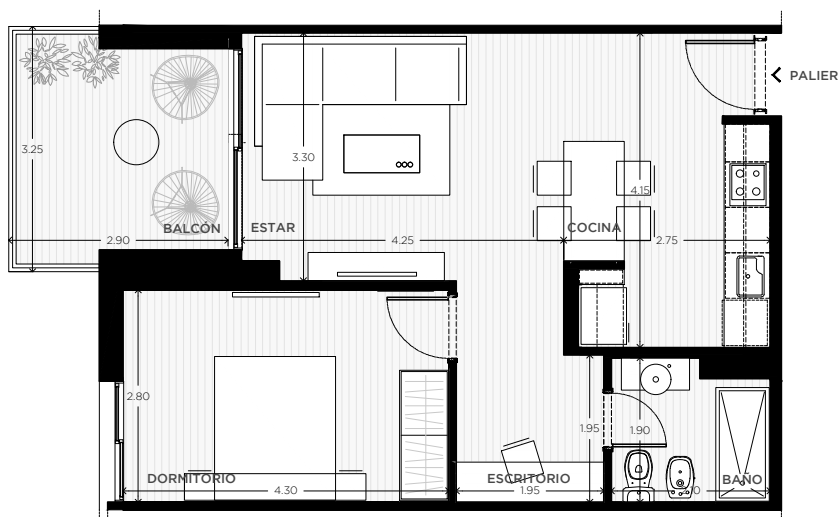

ANA

AV. LUIS CÁNDIDO CARBALLO 842
ROSARIO

 QUINCHO	 PARQUE EN PB
 LAUNDRY	 COCHERAS
 PISCINA	 BICICLETERO
 WORK ZONE	 GIMNASIO
 SALA DE JUEGOS	 SALA DE HOBBIES

1 DORMITORIOS

PISO 3

UNIDAD

07

71 m²

EXCLUSIVOS

61 m²

COMUNES

10 m²

0m 0,5m 1m 2m 8m

ESCALA GRÁFICA

29/04/2022 - VA

NOTAS: