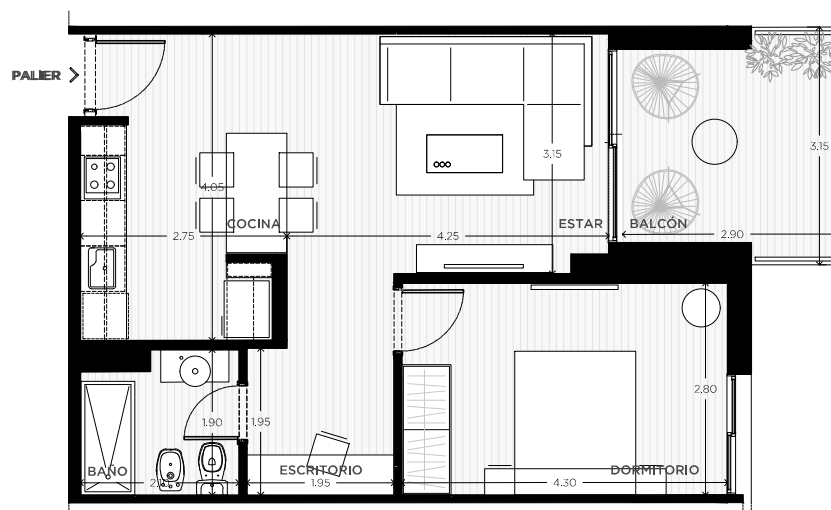

ANA

AV. LUIS CÁNDIDO CARBALLO 842
ROSARIO

	QUINCHO		PARQUE EN PB
	LAUNDRY		COCHERAS
	PISCINA		BICICLETERO
	WORK ZONE		GIMNASIO
	SALA DE JUEGOS		SALA DE HOBBIES

1 DORMITORIO

PISO 2

UNIDAD
36

70 m²

EXCLUSIVOS
60 m²
COMUNES
10 m²

0m 0,5m 1m 2m 8m

ESCALA GRÁFICA

03/05/2022 - VB

NOTAS:

1- LA EMPRESA SE RESERVA EL DERECHO DE PRODUCIR MODIFICACIONES AL PROYECTO EN SU CONJUNTO O A ALGUNA DE SUS PARTES EN CASO QUE LOS ENTES PUBLICOS (MUNICIPALIDAD, EPE, LITORAL GAS, AGUAS PROVINCIALES, ETC.) REQUIEREN DICHS AJUSTES PARA OTORGAR LOS PERMISOS / FINALES DE OBRA REGLAMENTARIOS. ESTA INFORMACIÓN ES NO CONTRACTUAL, FACTIBLE DE SUFRIR CAMBIOS Y/O MODIFICACIONES SIN PREVIO AVISO.