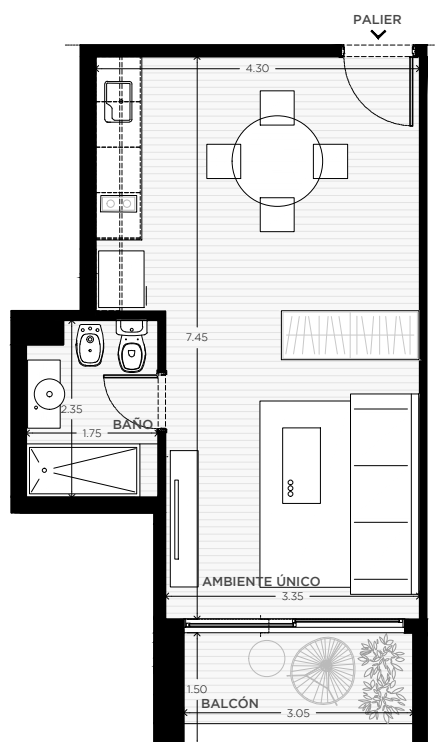

ANA

AV. LUIS CÁNDIDO CARBALLO 842
ROSARIO

 QUINCHO	 PARQUE EN PB
 LAUNDRY	 COCHERAS
 PISCINA	 BICICLETERO
 WORK ZONE	 GIMNASIO
 SALA DE JUEGOS	 SALA DE HOBBIES

LOFT

PISO 2
UNIDAD
30

47 m²

EXCLUSIVOS
40.50 m²
COMUNES
6.50 m²

0m 0,5m 1m 2m 8m

ESCALA GRÁFICA

01/04/2022 - vc

NOTAS:

1- LA EMPRESA SE RESERVA EL DERECHO DE PRODUCIR MODIFICACIONES AL PROYECTO EN SU CONJUNTO O A ALGUNA DE SUS PARTES EN CASO QUE LOS ENTES PUBLICOS (MUNICIPALIDAD, EPE, LITORAL GAS, AGUAS PROVINCIALES, ETC.) REQUIERISEN DICHS AJUSTES PARA OTORGAR LOS PERMISOS / FINALES DE OBRA REGLAMENTARIOS. ESTA INFORMACIÓN ES NO CONTRACTUAL, FACTIBLE DE SUFRIR CAMBIOS Y/O MODIFICACIONES SIN PREVIO AVISO.