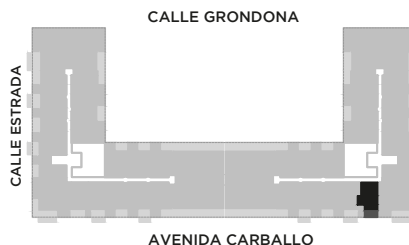

ANA

AV. LUIS CÁNDIDO CARBALLO 842
ROSARIO

 QUINCHO	 PARQUE EN PB
 LAUNDRY	 COCHERAS
 PISCINA	 BICICLETERO
 WORK ZONE	 GIMNASIO
 SALA DE JUEGOS	 SALA DE HOBBIES

LOFT

PISO 2
UNIDAD
30

47 m²

EXCLUSIVOS
40.50 m²
COMUNES
6.50 m²