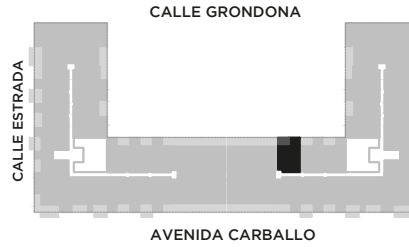

ANA

AV. LUIS CÁNDIDO CARBALLO 842
ROSARIO

 QUINCHO	 PARQUE EN PB
 LAUNDRY	 COCHERAS
 PISCINA	 BICICLETERO
 WORK ZONE	 GIMNASIO
 SALA DE JUEGOS	 SALA DE HOBBIES

1 DORMITORIO

PISO 2

UNIDAD
24

63 m²

EXCLUSIVOS
54 m²
COMUNES
9 m²