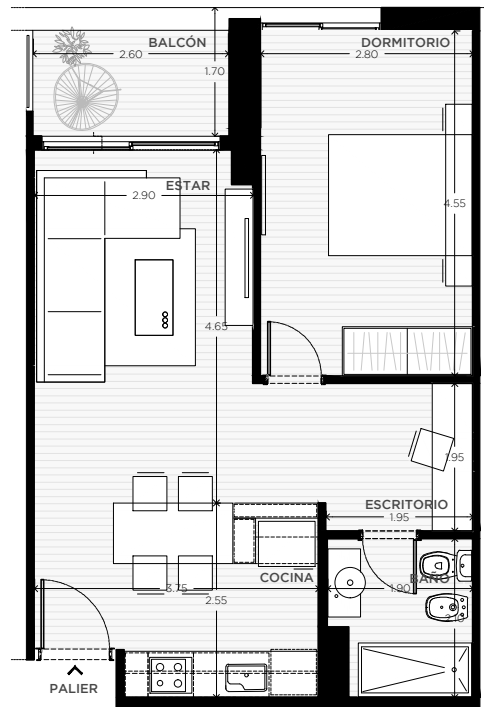

ANA

AV. LUIS CÁNDIDO CARBALLO 842
ROSARIO

 QUINCHO	 PARQUE EN PB
 LAUNDRY	 COCHERAS
 PISCINA	 BICICLETERO
 WORK ZONE	 GIMNASIO
 SALA DE JUEGOS	 SALA DE HOBBIES

1 DORMITORIO

PISO 2

UNIDAD
24

63 m²

EXCLUSIVOS
54 m²
COMUNES
9 m²

0m 0,5m 1m 2m 8m

ESCALA GRÁFICA

03/05/2022 - VA

NOTAS:

1- LA EMPRESA SE RESERVA EL DERECHO DE PRODUCIR MODIFICACIONES AL PROYECTO EN SU CONJUNTO O A ALGUNA DE SUS PARTES EN CASO QUE LOS ENTES PUBLICOS (MUNICIPALIDAD, EPE, LITORAL GAS, AGUAS PROVINCIALES, ETC.) REQUIRIESEN DICHS AJUSTES PARA OTORGAR LOS PERMISOS / FINALES DE OBRA REGLAMENTARIOS. ESTA INFORMACIÓN ES NO CONTRACTUAL, FACTIBLE DE SUFRIR CAMBIOS Y/O MODIFICACIONES SIN PREVIO AVISO.