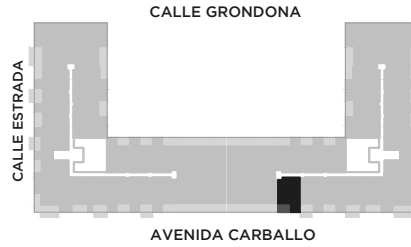

ANA

AV. LUIS CÁNDIDO CARBALLO 842
ROSARIO

	QUINCHO		PARQUE EN PB
	LAUNDRY		COCHERAS
	PISCINA		BICICLETERO
	WORK ZONE		GIMNASIO
	SALA DE JUEGOS		SALA DE HOBBIES

1 DORMITORIO

PISO 2

UNIDAD
23

63 m²

EXCLUSIVOS
54 m²
COMUNES
9 m²