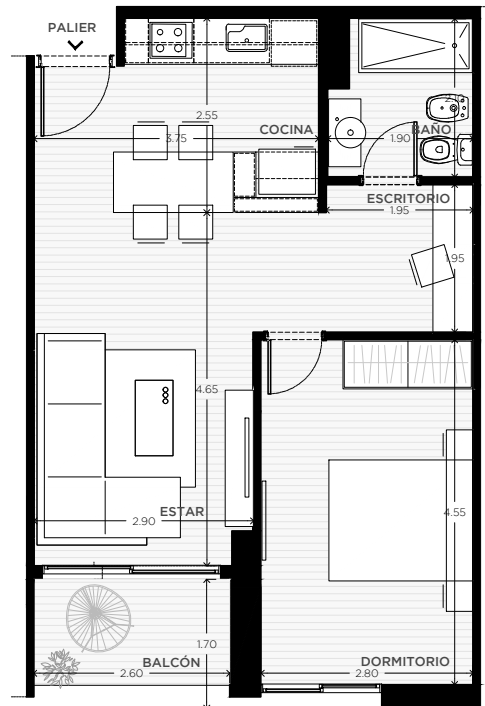

ANA

AV. LUIS CÁNDIDO CARBALLO 842
ROSARIO

	QUINCHO		PARQUE EN PB
	LAUNDRY		COCHERAS
	PISCINA		BICICLETERO
	WORK ZONE		GIMNASIO
	SALA DE JUEGOS		SALA DE HOBBIES

1 DORMITORIO

PISO 2

UNIDAD
23

63 m²

EXCLUSIVOS
54 m²
COMUNES
9 m²

0m 0,5m 1m 2m 8m

ESCALA GRÁFICA

03/05/2022 - VB

NOTAS:

1- LA EMPRESA SE RESERVA EL DERECHO DE PRODUCIR MODIFICACIONES AL PROYECTO EN SU CONJUNTO O A ALGUNA DE SUS PARTES EN CASO QUE LOS ENTES PUBLICOS (MUNICIPALIDAD, EPE, LITORAL GAS, AGUAS PROVINCIALES, ETC.) REQUIEREN DICHS AJUSTES PARA OTORGAR LOS PERMISOS / FINALES DE OBRA REGLAMENTARIOS. ESTA INFORMACIÓN ES NO CONTRACTUAL, FACTIBLE DE SUFRIR CAMBIOS Y/O MODIFICACIONES SIN PREVIO AVISO.