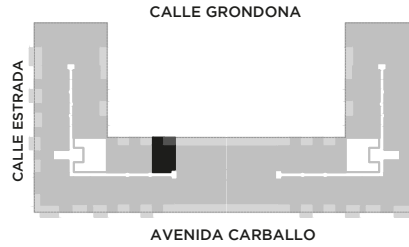

ANA

AV. LUIS CÁNDIDO CARBALLO 842
ROSARIO

	QUINCHO		PARQUE EN PB
	LAUNDRY		COCHERAS
	PISCINA		BICICLETERO
	WORK ZONE		GIMNASIO
	SALA DE JUEGOS		SALA DE HOBBIES

1 DORMITORIO

PISO 2

UNIDAD
18

63 m²

EXCLUSIVOS
54 m²
COMUNES
9 m²