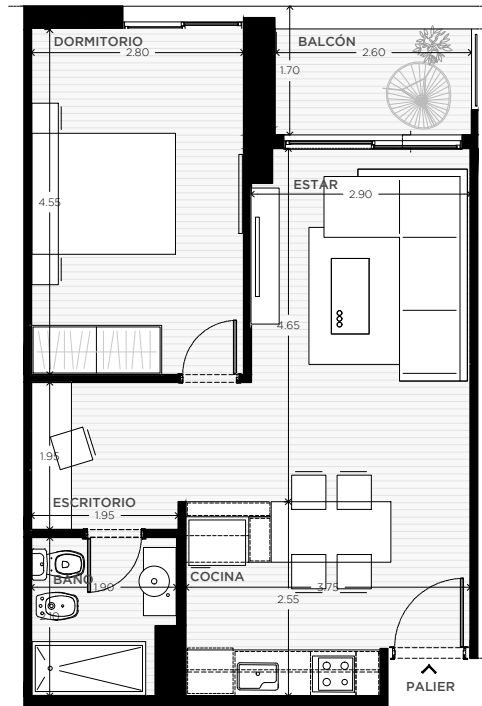

ANA

AV. LUIS CÁNDIDO CARBALLO 842
ROSARIO

	QUINCHO		PARQUE EN PB
	LAUNDRY		COCHERAS
	PISCINA		BICICLETERO
	WORK ZONE		GIMNASIO
	SALA DE JUEGOS		SALA DE HOBBIES

1 DORMITORIO

PISO 2

UNIDAD
18

63 m²

EXCLUSIVOS
54 m²
COMUNES
9 m²

0m 0,5m 1m 2m 8m

ESCALA GRÁFICA

03/05/2022 - VA

NOTAS:

1- LA EMPRESA SE RESERVA EL DERECHO DE PRODUCIR MODIFICACIONES AL PROYECTO EN SU CONJUNTO O A ALGUNA DE SUS PARTES EN CASO QUE LOS ENTES PUBLICOS (MUNICIPALIDAD, EPE, LITORAL GAS, AGUAS PROVINCIALES, ETC.) REQUIERISEN DICHS AJUSTES PARA OTORGAR LOS PERMISOS / FINALES DE OBRA REGLAMENTARIOS. ESTA INFORMACIÓN ES NO CONTRACTUAL, FACTIBLE DE SUFRIR CAMBIOS Y/O MODIFICACIONES SIN PREVIO AVISO.