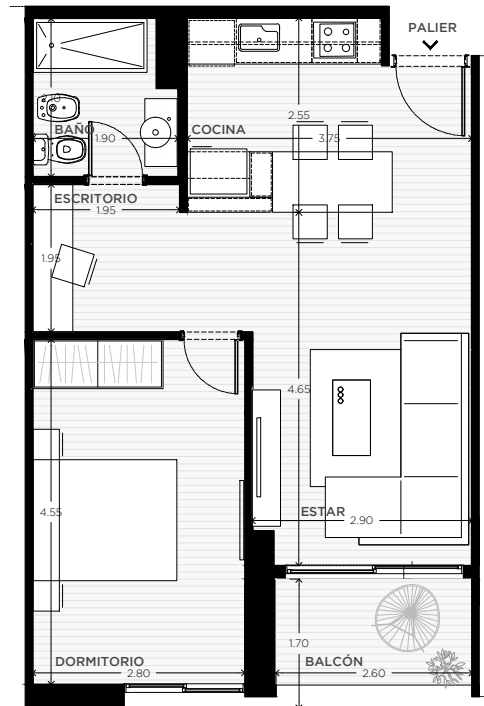

ANA

AV. LUIS CÁNDIDO CARBALLO 842
ROSARIO

 QUINCHO	 PARQUE EN PB
 LAUNDRY	 COCHERAS
 PISCINA	 BICICLETERO
 WORK ZONE	 GIMNASIO
 SALA DE JUEGOS	 SALA DE HOBBIES

1 DORMITORIO

PISO 2

UNIDAD
17

63 m²

EXCLUSIVOS
54 m²
COMUNES
9 m²

0m 0,5m 1m 2m 8m

ESCALA GRÁFICA

03/05/2022 - vB

NOTAS:

1- LA EMPRESA SE RESERVA EL DERECHO DE PRODUCIR MODIFICACIONES AL PROYECTO EN SU CONJUNTO O A ALGUNA DE SUS PARTES EN CASO QUE LOS ENTES PUBLICOS (MUNICIPALIDAD, EPE, LITORAL GAS, AGUAS PROVINCIALES, ETC.) REQUIRIESEN DICHS AJUSTES PARA OTORGAR LOS PERMISOS / FINALES DE OBRA REGLAMENTARIOS. ESTA INFORMACIÓN ES NO CONTRACTUAL, FACTIBLE DE SUFRIR CAMBIOS Y/O MODIFICACIONES SIN PREVIO AVISO.