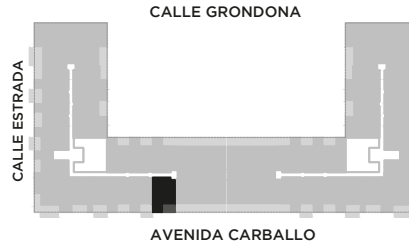

ANA

AV. LUIS CÁNDIDO CARBALLO 842
ROSARIO

 QUINCHO	 PARQUE EN PB
 LAUNDRY	 COCHERAS
 PISCINA	 BICICLETERO
 WORK ZONE	 GIMNASIO
 SALA DE JUEGOS	 SALA DE HOBBIES

1 DORMITORIO

PISO 2

UNIDAD
17

63 m²

EXCLUSIVOS
54 m²
COMUNES
9 m²