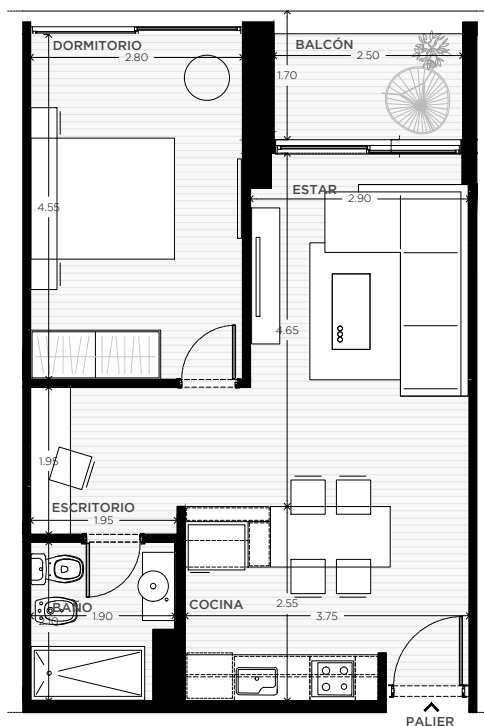

ANA

AV. LUIS CÁNDIDO CARBALLO 842
ROSARIO

 QUINCHO	 PARQUE EN PB
 LAUNDRY	 COCHERAS
 PISCINA	 BICICLETERO
 WORK ZONE	 GIMNASIO
 SALA DE JUEGOS	 SALA DE HOBBIES

1 DORMITORIO

PISO 2

UNIDAD

16

64 m²

EXCLUSIVOS

55 m²

COMUNES

9 m²

0m 0,5m 1m 2m 8m

ESCALA GRÁFICA

03/05/2022 - vB

NOTAS: