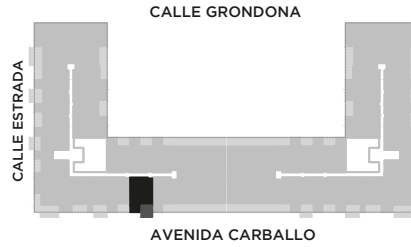

ANA

AV. LUIS CÁNDIDO CARBALLO 842
ROSARIO

	QUINCHO		PARQUE EN PB
	LAUNDRY		COCHERAS
	PISCINA		BICICLETERO
	WORK ZONE		GINNASIO
	SALA DE JUEGOS		SALA DE HOBBIES

1 DORMITORIO

PISO 2

UNIDAD
15

69 m²

EXCLUSIVOS
59 m²
COMUNES
10 m²