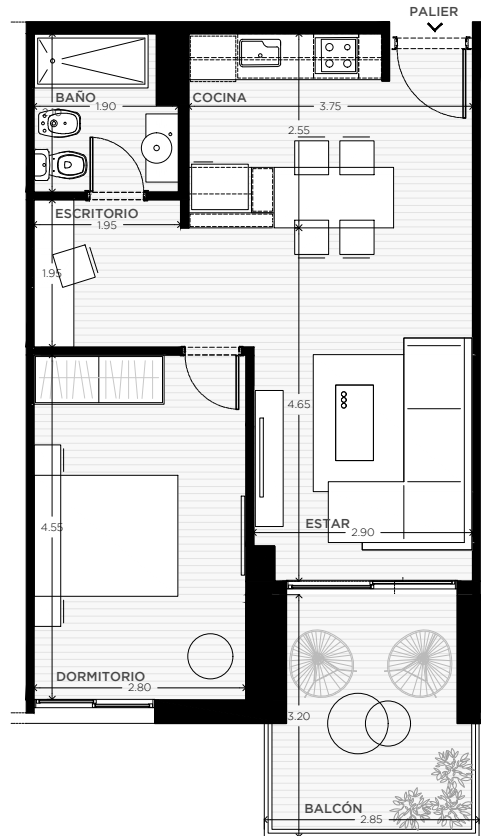

ANA

AV. LUIS CÁNDIDO CARBALLO 842
ROSARIO

	QUINCHO		PARQUE EN PB
	LAUNDRY		COCHERAS
	PISCINA		BICICLETERO
	WORK ZONE		GINNASIO
	SALA DE JUEGOS		SALA DE HOBBIES

1 DORMITORIO

PISO 2

UNIDAD
15

69 m²

EXCLUSIVOS
59 m²
COMUNES
10 m²

0m 0,5m 1m 2m 8m

ESCALA GRÁFICA

03/05/2022 - vB

NOTAS:

1- LA EMPRESA SE RESERVA EL DERECHO DE PRODUCIR MODIFICACIONES AL PROYECTO EN SU CONJUNTO O A ALGUNA DE SUS PARTES EN CASO QUE LOS ENTES PUBLICOS (MUNICIPALIDAD, EPE, LITORAL GAS, AGUAS PROVINCIALES, ETC.) REQUIEREN DICHS AJUSTES PARA OTORGAR LOS PERMISOS / FINALES DE OBRA REGLAMENTARIOS. ESTA INFORMACIÓN ES NO CONTRACTUAL, FACTIBLE DE SUFRIR CAMBIOS Y/O MODIFICACIONES SIN PREVIO AVISO.