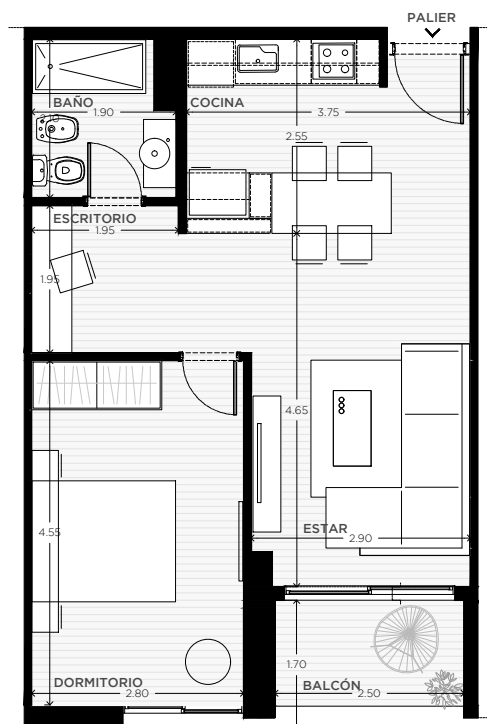

ANA

AV. LUIS CÁNDIDO CARBALLO 842
ROSARIO

 QUINCHO	 PARQUE EN PB
 LAUNDRY	 COCHERAS
 PISCINA	 BICICLETERO
 WORK ZONE	 GIMNASIO
 SALA DE JUEGOS	 SALA DE HOBBIES

1 DORMITORIO

PISO 2

UNIDAD
13

64 m²

EXCLUSIVOS

55 m²

COMUNES

9 m²

0m 0,5m 1m 2m 8m

ESCALA GRÁFICA

03/05/2022 - vB

NOTAS:

1- LA EMPRESA SE RESERVA EL DERECHO DE PRODUCIR MODIFICACIONES AL PROYECTO EN SU CONJUNTO O A ALGUNA DE SUS PARTES EN CASO QUE LOS ENTES PUBLICOS (MUNICIPALIDAD, EPE, LITORAL GAS, AGUAS PROVINCIALES, ETC.) REQUIRIESEN DICHS AJUSTES PARA OTORGAR LOS PERMISOS / FINALES DE OBRA REGLAMENTARIOS. ESTA INFORMACIÓN ES NO CONTRACTUAL, FACTIBLE DE SUFRIR CAMBIOS Y/O MODIFICACIONES SIN PREVIO AVISO.