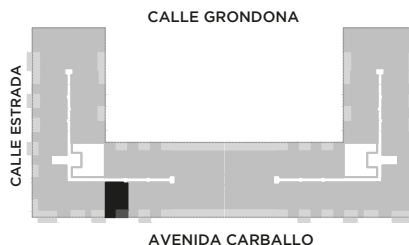

ANA

AV. LUIS CÁNDIDO CARBALLO 842
ROSARIO

 QUINCHO	 PARQUE EN PB
 LAUNDRY	 COCHERAS
 PISCINA	 BICICLETERO
 WORK ZONE	 GIMNASIO
 SALA DE JUEGOS	 SALA DE HOBBIES

1 DORMITORIO

PISO 2

UNIDAD
13

64 m²

EXCLUSIVOS