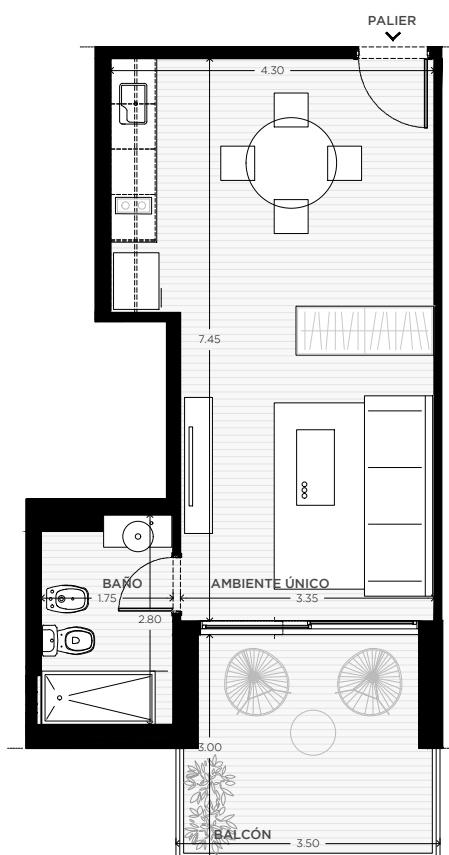

ANA

AV. LUIS CÁNDIDO CARBALLO 842
ROSARIO

QUINCHO	PARQUE EN PB
LAUNDRY	COCHERAS
PISCINA	BICICLETERO
WORK ZONE	GIMNASIO
SALA DE JUEGOS	SALA DE HOBBIES

LOFT

PISO 2
UNIDAD
12

55 m²

EXCLUSIVOS
47 m²
COMUNES
8 m²

0m 0,5m 1m 2m 8m

ESCALA GRÁFICA

03/05/2022 - VA

NOTAS:

1- LA EMPRESA SE RESERVA EL DERECHO DE PRODUCIR MODIFICACIONES AL PROYECTO EN SU CONJUNTO O A ALGUNA DE SUS PARTES EN CASO QUE LOS ENTES PUBLICOS (MUNICIPALIDAD, EPE, LITORAL GAS, AGUAS PROVINCIALES, ETC.) REQUIEREN DICHS AJUSTES PARA OTORGAR LOS PERMISOS / FINALES DE OBRA REGLAMENTARIOS. ESTA INFORMACIÓN ES NO CONTRACTUAL, FACTIBLE DE SUFRIR CAMBIOS Y/O MODIFICACIONES SIN PREVIO AVISO.