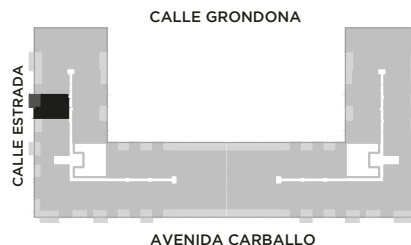

ANA

AV. LUIS CÁNDIDO CARBALLO 842
ROSARIO

	QUINCHO		PARQUE EN PB
	LAUNDRY		COCHERAS
	PISCINA		BICICLETERO
	WORK ZONE		GINNASIO
	SALA DE JUEGOS		SALA DE HOBBIES

1 DORMITORIO

PISO 2

UNIDAD
05

70 m²

EXCLUSIVOS