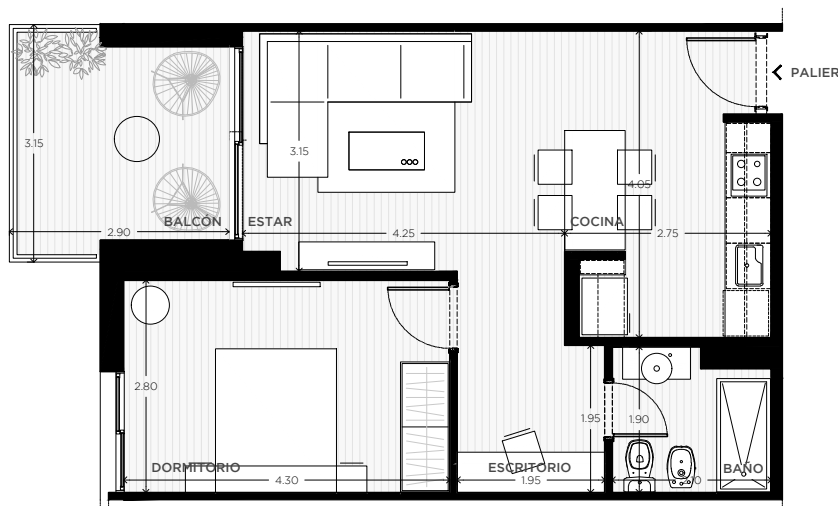

ANA

AV. LUIS CÁNDIDO CARBALLO 842
ROSARIO

	QUINCHO		PARQUE EN PB
	LAUNDRY		COCHERAS
	PISCINA		BICICLETERO
	WORK ZONE		GINNASIO
	SALA DE JUEGOS		SALA DE HOBBIES

1 DORMITORIO

PISO 2

UNIDAD
05

70 m²

EXCLUSIVOS

60 m²

COMUNES
10 m²

0m 0,5m 1m 2m 8m

ESCALA GRÁFICA

02/05/2022 - VA

NOTAS:

1- LA EMPRESA SE RESERVA EL DERECHO DE PRODUCIR MODIFICACIONES AL PROYECTO EN SU CONJUNTO O A ALGUNA DE SUS PARTES EN CASO QUE LOS ENTES PUBLICOS (MUNICIPALIDAD, EPE, LITORAL GAS, AGUAS PROVINCIALES, ETC.) REQUIRIEREN DICHS AJUSTES PARA OTORGAR LOS PERMISOS / FINALES DE OBRA REGLAMENTARIOS. ESTA INFORMACIÓN ES NO CONTRACTUAL, FACTIBLE DE SUFRIR CAMBIOS Y/O MODIFICACIONES SIN PREVIO AVISO.