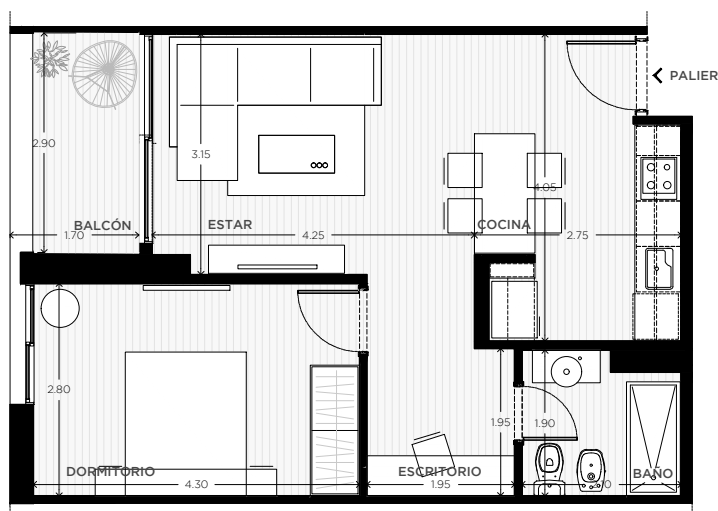

# ANA

AV. LUIS CÁNDIDO CARBALLO 842  
ROSARIO

QUINCHO	PARQUE EN PB
LAUNDRY	COCHERAS
PISCINA	BICICLETERO
WORK ZONE	GIMNASIO
SALA DE JUEGOS	SALA DE HOBBIES

1 DORMITORIO

PISO 2

UNIDAD  
03

65 m<sup>2</sup>

EXCLUSIVOS  
56 m<sup>2</sup>  
COMUNES  
9 m<sup>2</sup>

0m 0,5m 1m 2m 8m

ESCALA GRÁFICA

02/05/2022 - VA