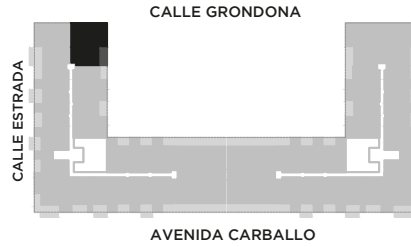

ANA

AV. LUIS CÁNDIDO CARBALLO 842
ROSARIO

	QUINCHO		PARQUE EN PB
	LAUNDRY		COCHERAS
	PISCINA		BICICLETERO
	WORK ZONE		GIMNASIO
	SALA DE JUEGOS		SALA DE HOBBIES

3 DORMITORIOS

PISO 2

UNIDAD
02

127 m²

EXCLUSIVOS
108.50 m²
COMUNES
18.50 m²