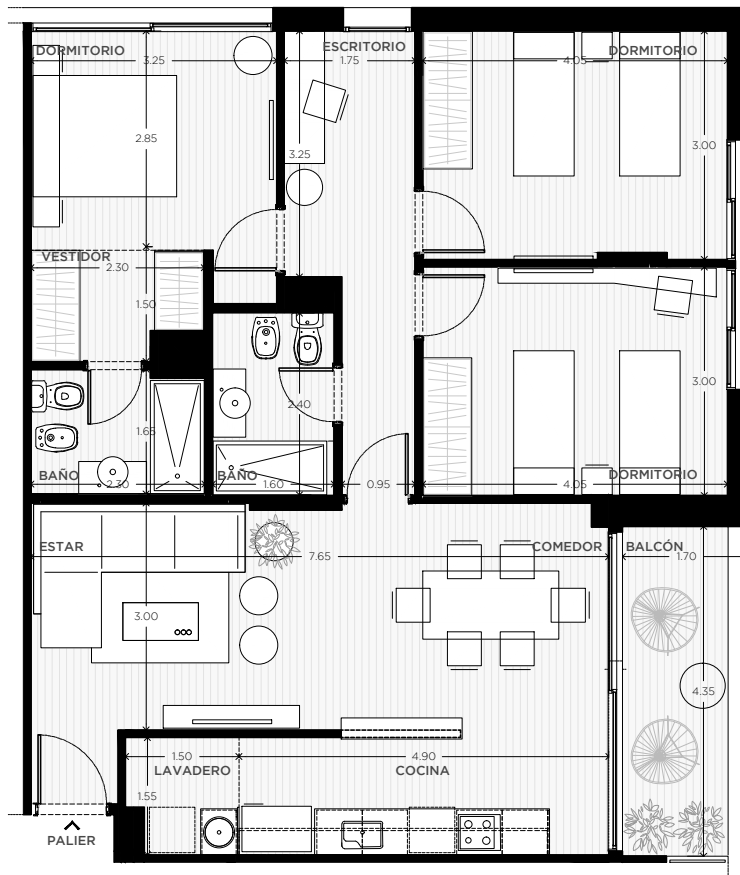

ANA

AV. LUIS CÁNDIDO CARBALLO 842
ROSARIO

	QUINCHO		PARQUE EN PB
	LAUNDRY		COCHERAS
	PISCINA		BICICLETERO
	WORK ZONE		GIMNASIO
	SALA DE JUEGOS		SALA DE HOBBIES

3 DORMITORIOS

PISO 2

UNIDAD
02

127 m²

EXCLUSIVOS
108.50 m²
COMUNES
18.50 m²

0m 0,5m 1m 2m 8m

ESCALA GRÁFICA

02/05/2022 - vc

NOTAS:

1- LA EMPRESA SE RESERVA EL DERECHO DE PRODUCIR MODIFICACIONES AL PROYECTO EN SU CONJUNTO O A ALGUNA DE SUS PARTES EN CASO QUE LOS ENTES PUBLICOS (MUNICIPALIDAD, EPE, LITORAL GAS, AGUAS PROVINCIALES, ETC.) REQUIEREN DICHS AJUSTES PARA OTORGAR LOS PERMISOS / FINALES DE OBRA REGLAMENTARIOS. ESTA INFORMACIÓN ES NO CONTRACTUAL, FACTIBLE DE SUFRIR CAMBIOS Y/O MODIFICACIONES SIN PREVIO AVISO.