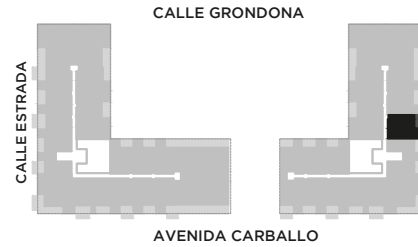

ANA

AV. LUIS CÁNDIDO CARBALLO 842
ROSARIO

 QUINCHO	 PARQUE EN PB
 LAUNDRY	 COCHERAS
 PISCINA	 BICICLETERO
 WORK ZONE	 GIMNASIO
 SALA DE JUEGOS	 SALA DE HOBBIES

1 DORMITORIO

PISO 1
UNIDAD
32

71 m²

EXCLUSIVOS
61 m²
COMUNES
10 m²