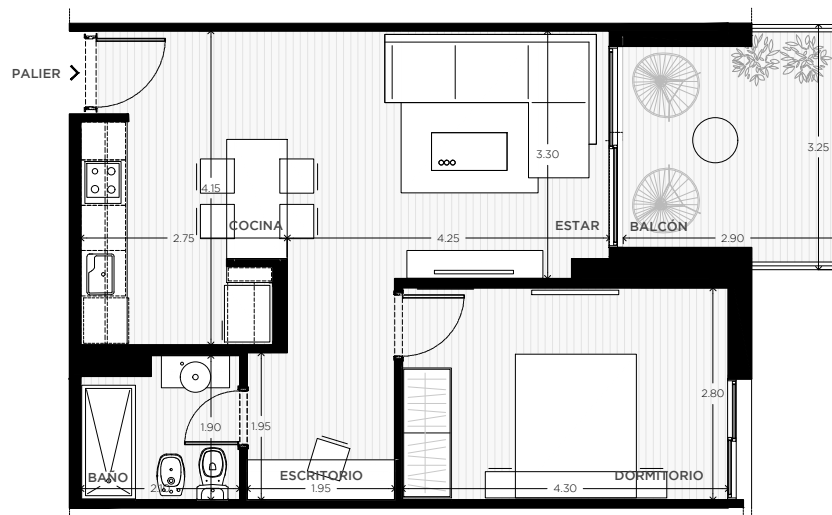

ANA

AV. LUIS CÁNDIDO CARBALLO 842
ROSARIO

 QUINCHO	 PARQUE EN PB
 LAUNDRY	 COCHERAS
 PISCINA	 BICICLETERO
 WORK ZONE	 GIMNASIO
 SALA DE JUEGOS	 SALA DE HOBBIES

1 DORMITORIO

PISO 1
UNIDAD
32

71 m²

EXCLUSIVOS
61 m²
COMUNES
10 m²

0m 0,5m 1m 2m 8m

ESCALA GRÁFICA

26/04/2022 - VA

NOTAS:

1- LA EMPRESA SE RESERVA EL DERECHO DE PRODUCIR MODIFICACIONES AL PROYECTO EN SU CONJUNTO O A ALGUNA DE SUS PARTES EN CASO QUE LOS ENTES PUBLICOS (MUNICIPALIDAD, EPE, LITORAL GAS, AGUAS PROVINCIALES, ETC.) REQUIEREN DICHS AJUSTES PARA OTORGAR LOS PERMISOS / FINALES DE OBRA REGLAMENTARIOS. ESTA INFORMACIÓN ES NO CONTRACTUAL, FACTIBLE DE SUFRIR CAMBIOS Y/O MODIFICACIONES SIN PREVIO AVISO.