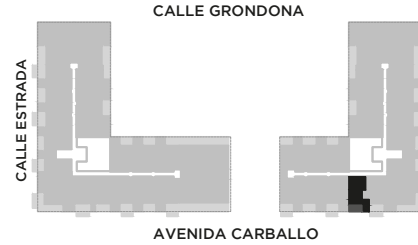

ANA

AV. LUIS CÁNDIDO CARBALLO 842
ROSARIO

	QUINCHO		PARQUE EN PB
	LAUNDRY		COCHERAS
	PISCINA		BICICLETERO
	WORK ZONE		GIMNASIO
	SALA DE JUEGOS		SALA DE HOBBIES

LOFT

PISO 1
UNIDAD
27

48 m²

EXCLUSIVOS
41 m²
COMUNES
7 m²