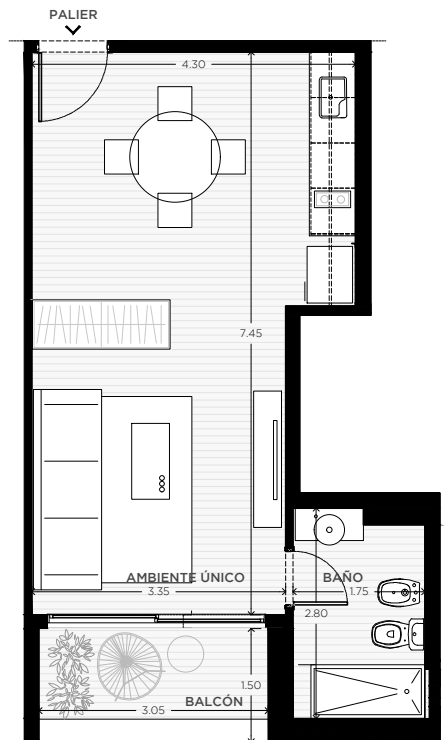

ANA

AV. LUIS CÁNDIDO CARBALLO 842
ROSARIO

	QUINCHO		PARQUE EN PB
	LAUNDRY		COCHERAS
	PISCINA		BICICLETERO
	WORK ZONE		GIMNASIO
	SALA DE JUEGOS		SALA DE HOBBIES

LOFT

PISO 1
UNIDAD
27

48 m²

EXCLUSIVOS
41 m²
COMUNES
7 m²

0m 0,5m 1m 2m 8m

ESCALA GRÁFICA

27/04/2022 - VA

NOTAS:

1- LA EMPRESA SE RESERVA EL DERECHO DE PRODUCIR MODIFICACIONES AL PROYECTO EN SU CONJUNTO O A ALGUNA DE SUS PARTES EN CASO QUE LOS ENTES PUBLICOS (MUNICIPALIDAD, EPE, LITORAL GAS, AGUAS PROVINCIALES, ETC.) REQUIERIESEN DICHS AJUSTES PARA OTORGAR LOS PERMISOS / FINALES DE OBRA REGLAMENTARIOS. ESTA INFORMACIÓN ES NO CONTRACTUAL, FACTIBLE DE SUFRIR CAMBIOS Y/O MODIFICACIONES SIN PREVIO AVISO.