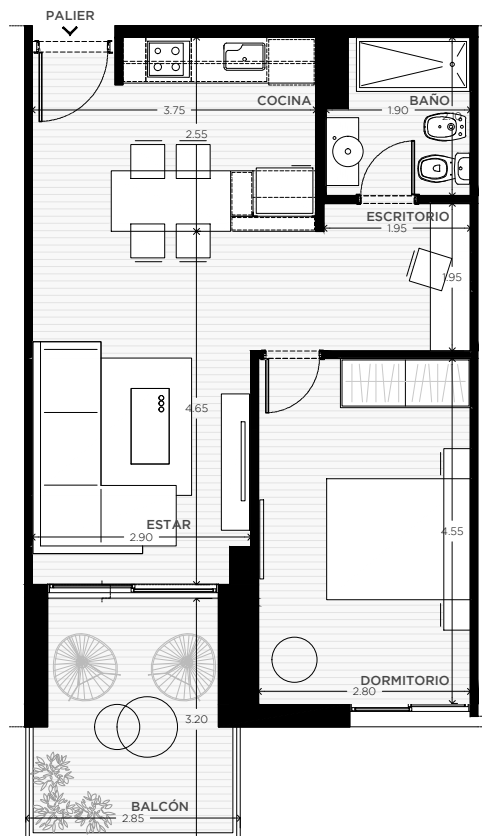

ANA

AV. LUIS CÁNDIDO CARBALLO 842
ROSARIO

 QUINCHO	 PARQUE EN PB
 LAUNDRY	 COCHERAS
 PISCINA	 BICICLETERO
 WORK ZONE	 GIMNASIO
 SALA DE JUEGOS	 SALA DE HOBBIES

1 DORMITORIO

PISO 1

UNIDAD
25

69 m²

EXCLUSIVOS
59 m²
COMUNES
10 m²

0m 0,5m 1m 2m 8m

ESCALA GRÁFICA

28/04/2022 - vB

NOTAS:

1- LA EMPRESA SE RESERVA EL DERECHO DE PRODUCIR MODIFICACIONES AL PROYECTO EN SU CONJUNTO O A ALGUNA DE SUS PARTES EN CASO QUE LOS ENTES PUBLICOS (MUNICIPALIDAD, EPE, LITORAL GAS, AGUAS PROVINCIALES, ETC.) REQUIEREN DICHS AJUSTES PARA OTORGAR LOS PERMISOS / FINALES DE OBRA REGLAMENTARIOS. ESTA INFORMACIÓN ES NO CONTRACTUAL, FACTIBLE DE SUFRIR CAMBIOS Y/O MODIFICACIONES SIN PREVIO AVISO.