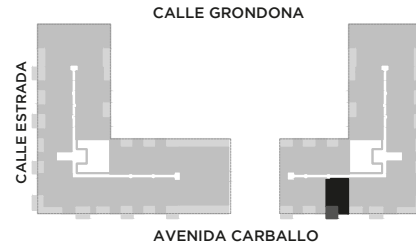

ANA

AV. LUIS CÁNDIDO CARBALLO 842
ROSARIO

 QUINCHO	 PARQUE EN PB
 LAUNDRY	 COCHERAS
 PISCINA	 BICICLETERO
 WORK ZONE	 GIMNASIO
 SALA DE JUEGOS	 SALA DE HOBBIES

1 DORMITORIO

PISO 1

UNIDAD
25

69 m²

EXCLUSIVOS
59 m²
COMUNES
10 m²