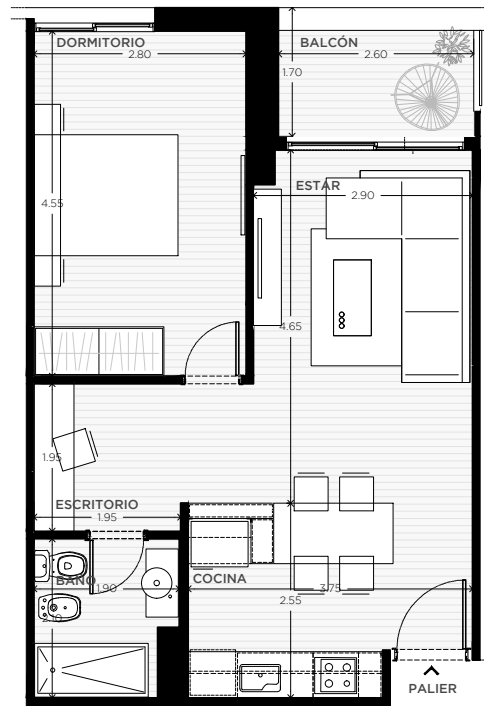

ANA

AV. LUIS CÁNDIDO CARBALLO 842
ROSARIO

 QUINCHO	 PARQUE EN PB
 LAUNDRY	 COCHERAS
 PISCINA	 BICICLETERO
 WORK ZONE	 GIMNASIO
 SALA DE JUEGOS	 SALA DE HOBBIES

1 DORMITORIO

PISO 1

UNIDAD

18

63 m²

EXCLUSIVOS

54 m²

COMUNES

9 m²

0m 0,5m 1m 2m 8m

ESCALA GRÁFICA

28/04/2022 - VA

NOTAS: