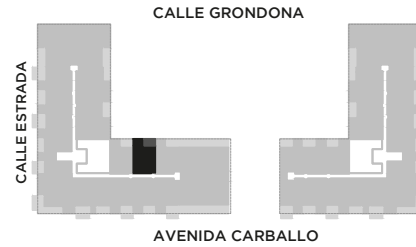

ANA

AV. LUIS CÁNDIDO CARBALLO 842
ROSARIO

 QUINCHO	 PARQUE EN PB
 LAUNDRY	 COCHERAS
 PISCINA	 BICICLETERO
 WORK ZONE	 GIMNASIO
 SALA DE JUEGOS	 SALA DE HOBBIES

1 DORMITORIO

PISO 1

UNIDAD

16

64 m²

EXCLUSIVOS

55 m²

COMUNES

9 m²

0m 0,5m 1m 2m 8m

ESCALA GRÁFICA

27/04/2022 - vc

NOTAS: