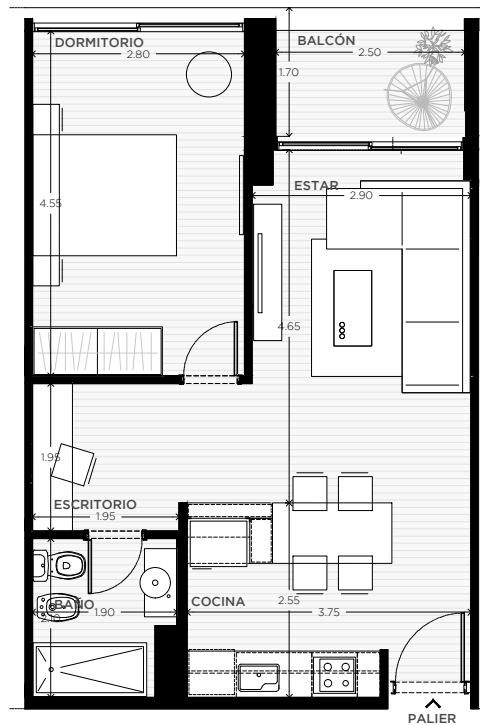

ANA

AV. LUIS CÁNDIDO CARBALLO 842
ROSARIO

 QUINCHO	 PARQUE EN PB
 LAUNDRY	 COCHERAS
 PISCINA	 BICICLETERO
 WORK ZONE	 GIMNASIO
 SALA DE JUEGOS	 SALA DE HOBBIES

1 DORMITORIO

PISO 1

UNIDAD

16

64 m²

EXCLUSIVOS

55 m²

COMUNES

9 m²

0m 0,5m 1m 2m 8m

ESCALA GRÁFICA

27/04/2022 - vc

NOTAS: