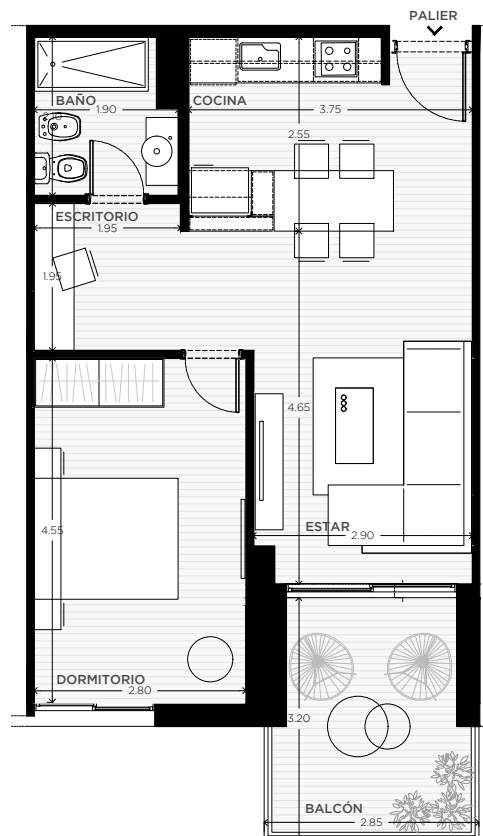

ANA

AV. LUIS CÁNDIDO CARBALLO 842
ROSARIO

 QUINCHO	 PARQUE EN PB
 LAUNDRY	 COCHERAS
 PISCINA	 BICICLETERO
 WORK ZONE	 GIMNASIO
 SALA DE JUEGOS	 SALA DE HOBBIES

1 DORMITORIO

PISO 1

UNIDAD
13

69 m²

EXCLUSIVOS
59 m²
COMUNES
10 m²

0m 0,5m 1m 2m 8m

ESCALA GRÁFICA

27/04/2022 - VB

NOTAS:

1- LA EMPRESA SE RESERVA EL DERECHO DE PRODUCIR MODIFICACIONES AL PROYECTO EN SU CONJUNTO O A ALGUNA DE SUS PARTES EN CASO QUE LOS ENTES PUBLICOS (MUNICIPALIDAD, EPE, LITORAL GAS, AGUAS PROVINCIALES, ETC.) REQUIERIESEN DICHS AJUSTES PARA OTORGAR LOS PERMISOS / FINALES DE OBRA REGLAMENTARIOS. ESTA INFORMACIÓN ES NO CONTRACTUAL, FACTIBLE DE SUFRIR CAMBIOS Y/O MODIFICACIONES SIN PREVIO AVISO.