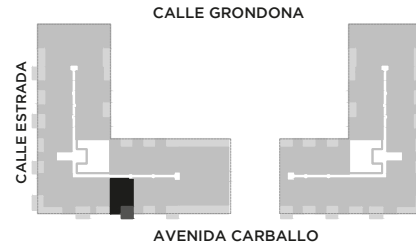

ANA

AV. LUIS CÁNDIDO CARBALLO 842
ROSARIO

 QUINCHO	 PARQUE EN PB
 LAUNDRY	 COCHERAS
 PISCINA	 BICICLETERO
 WORK ZONE	 GIMNASIO
 SALA DE JUEGOS	 SALA DE HOBBIES

1 DORMITORIO

PISO 1

UNIDAD
13

69 m²

EXCLUSIVOS
59 m²
COMUNES
10 m²