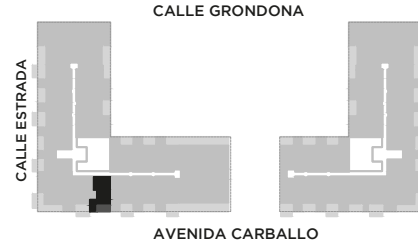

ANA

AV. LUIS CÁNDIDO CARBALLO 842
ROSARIO

 QUINCHO	 PARQUE EN PB
 LAUNDRY	 COCHERAS
 PISCINA	 BICICLETERO
 WORK ZONE	 GIMNASIO
 SALA DE JUEGOS	 SALA DE HOBBIES

LOFT

PISO 1
UNIDAD
12

48 m²

EXCLUSIVOS
41 m²
COMUNES
7 m²