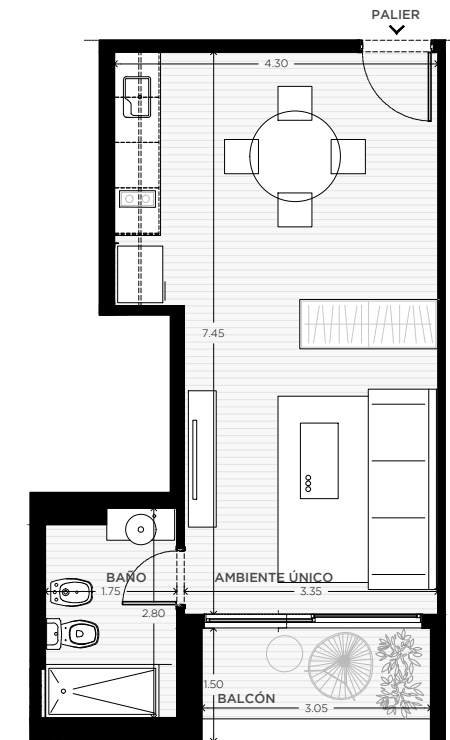

ANA

AV. LUIS CÁNDIDO CARBALLO 842
ROSARIO

 QUINCHO	 PARQUE EN PB
 LAUNDRY	 COCHERAS
 PISCINA	 BICICLETERO
 WORK ZONE	 GIMNASIO
 SALA DE JUEGOS	 SALA DE HOBBIES

LOFT

PISO 1
UNIDAD
12

48 m²

EXCLUSIVOS
41 m²
COMUNES
7 m²

0m 0,5m 1m 2m 8m

ESCALA GRÁFICA

27/04/2022 - vB

NOTAS:

1- LA EMPRESA SE RESERVA EL DERECHO DE PRODUCIR MODIFICACIONES AL PROYECTO EN SU CONJUNTO O A ALGUNA DE SUS PARTES EN CASO QUE LOS ENTES PUBLICOS (MUNICIPALIDAD, EPE, LITORAL GAS, AGUAS PROVINCIALES, ETC.) REQUIERISEN DICHS AJUSTES PARA OTORGAR LOS PERMISOS / FINALES DE OBRA REGLAMENTARIOS. ESTA INFORMACIÓN ES NO CONTRACTUAL, FACTIBLE DE SUFRIR CAMBIOS Y/O MODIFICACIONES SIN PREVIO AVISO.