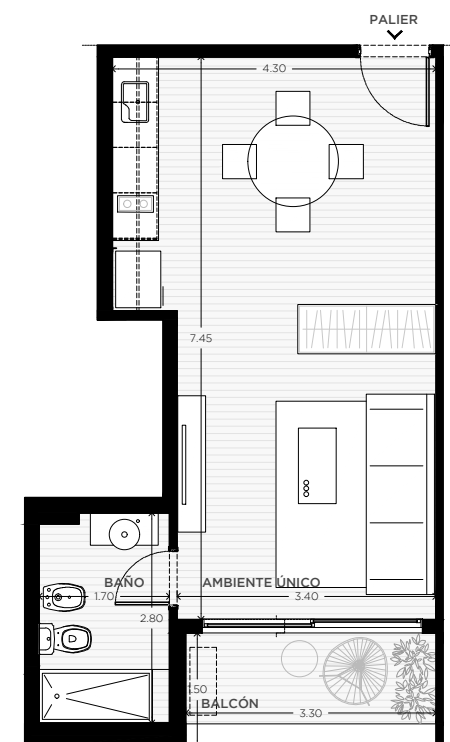

ANA

AV. LUIS CÁNDIDO CARBALLO 842
ROSARIO

QUINCHO	PARQUE EN PB
LAUNDRY	COCHERAS
PISCINA	BICICLETERO
WORK ZONE	GIMNASIO
SALA DE JUEGOS	SALA DE HOBBIES

LOFT

PISO 1
UNIDAD
12

49 m²

EXCLUSIVOS
42 m²
COMUNES
7 m²

0m 0,5m 1m 2m 8m

ESCALA GRÁFICA

13/10/2021
FT23-V5 - VA

NOTAS:

1- LA EMPRESA SE RESERVA EL DERECHO DE PRODUCIR MODIFICACIONES AL PROYECTO EN SU CONJUNTO O A ALGUNA DE SUS PARTES EN CASO QUE LOS ENTES PUBLICOS (MUNICIPALIDAD, EPE, LITORAL GAS, AGUAS PROVINCIALES, ETC.) REQUIEREN DICHS AJUSTES PARA OTORGAR LOS PERMISOS / FINALES DE OBRA REGLAMENTARIOS. ESTA INFORMACIÓN ES NO CONTRACTUAL, FACTIBLE DE SUFRIR CAMBIOS Y/O MODIFICACIONES SIN PREVIO AVISO.